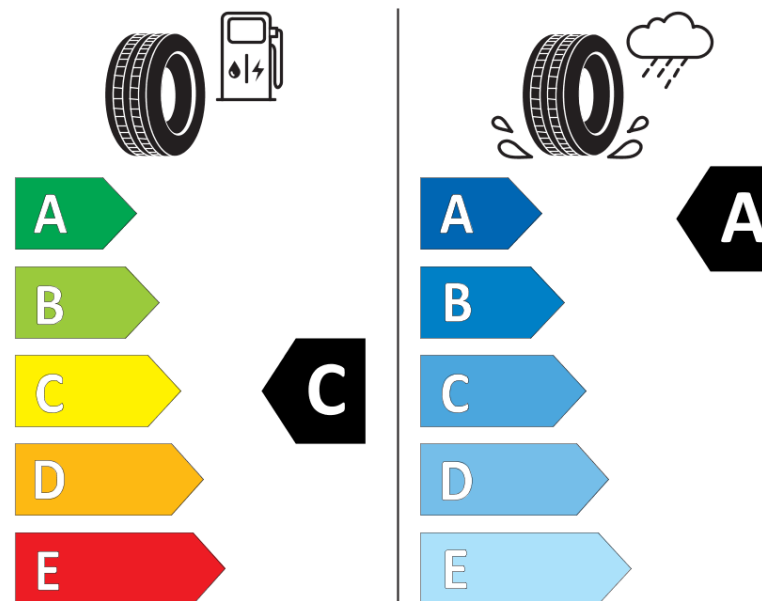

Produktinformationsblad

Förordning (EU) 2020/740

| | |
|---|---|
| Varumärke | MICHELIN |
| Produktnamn | AGILIS CROSSCLIMATE |
| artikelnummer | 356121 |
| Dimension | 205/75R16C |
| Belastningskod | 110 |
| Belastningskod (belastningskod vid tvillingmontering) | 108 |
| Hastighetskod | R |
| klass energieffektivitet | C |
| klass våtgrepp | A |
| klass utvändigt bullerljud | B |
| värde utvändigt bullerljud | 73 dB |
| Snögreppsmärkning | Ja |
| Startdatum produktion | 44/16 |
| Slutdatum produktion | |
| Ytterligare information | 205/75 R16C 110/108R AGILIS CROSSCLIMATE MI |
| Alternativ belastningskod vid singelmontering | |

Alternativ belastningskod vid tvillingmontering

Alternativ hastighetskod

ENERG

MICHELIN

356121

205/75R16C 110/108 R

C2

2020/740