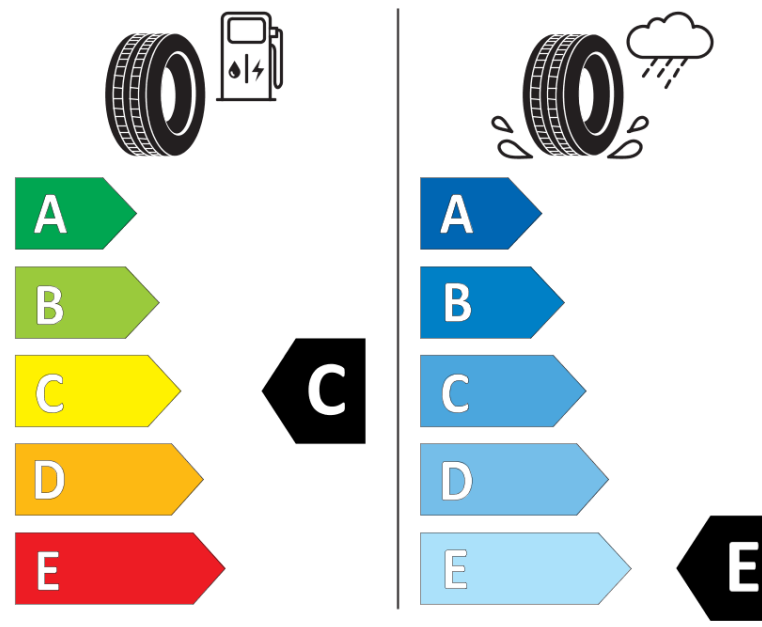

Produktinformationsblad

Förordning (EU) 2020/740

Varumärke	MICHELIN
Produktnamn	X-ICE SNOW
artikelnummer	357445
Dimension	215/45R17
Belastningskod	91
Hastighetskod	H
klass energieffektivitet	C
klass våtgrepp	E
klass utvändigt bullerljud	A
värde utvändigt bullerljud	69 dB
Snögreppsmärkning	Ja
Isgreppsmärkning	Ja *
Startdatum produktion	03/19
Slutdatum produktion	
Belastningsområde	XL
Ytterligare information	215/45 R17 91H XL TL X-ICE SNOW MI

* Ice tyres are specifically designed for road surfaces covered with ice and compact snow and should only be used in very severe climate conditions. Using ice tyres in less severe climate conditions could result in sub-optimal performance, in particular for wet grip, handling and wear.

ENERG

MICHELIN

357445

215/45R17 91 H

C1

2020/740