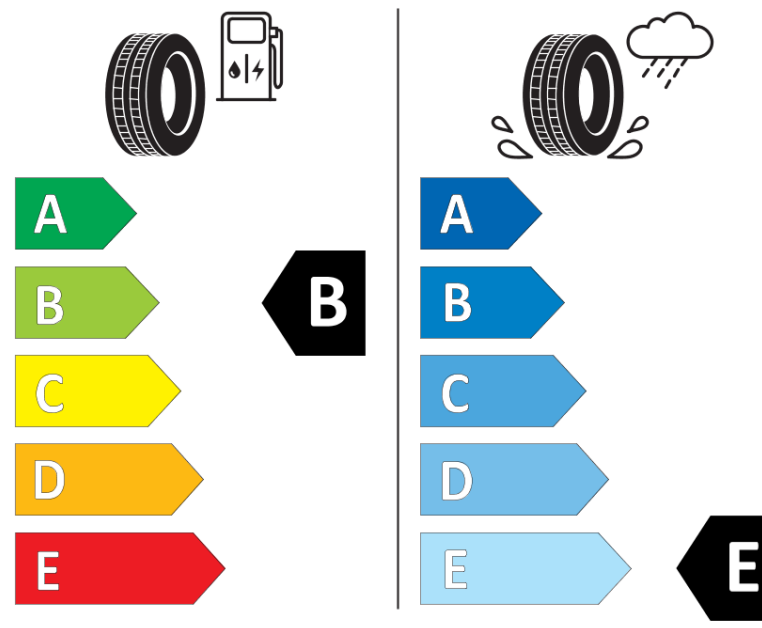

MICHELIN

358974

245/45R21 104 H XL

C1