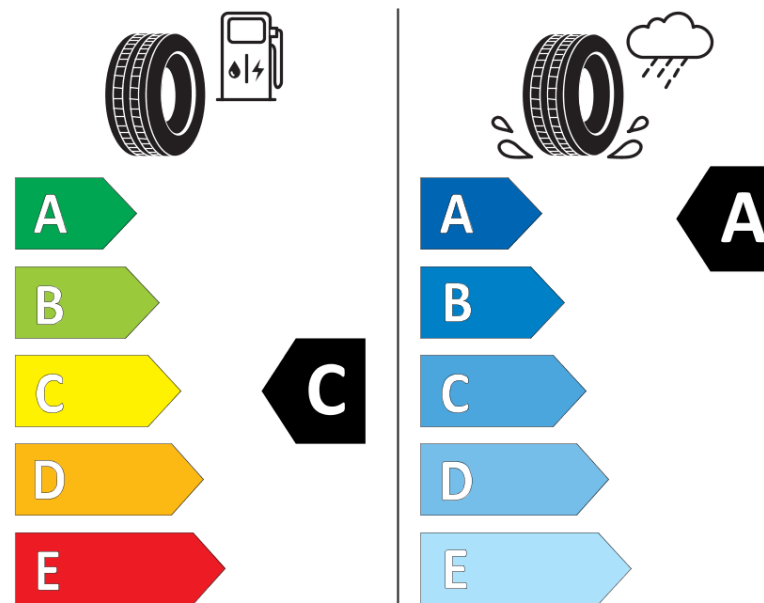

## Produktinformationsblad

Förordning (EU) 2020/740

Varumärke	MICHELIN
Produktnamn	LATITUDE SPORT 3
artikelnummer	360579
Dimension	235/55R18
Belastningskod	100
Hastighetskod	V
klass energieffektivitet	C
klass våtgrepp	A
klass utvändigt bullerljud	B
värde utvändigt bullerljud	70 dB
Snögreppsmärkning	Nej
Isgreppsmärkning	Nej
Startdatum produktion	28/14
Slutdatum produktion	
Belastningsområde	SL
Ytterligare information	235/55 R18 100V TL LATITUDE SPORT 3 SELFSEAL GRNX MI

# ENERG

MICHELIN

360579

235/55R18 100 V

C1

2020/740