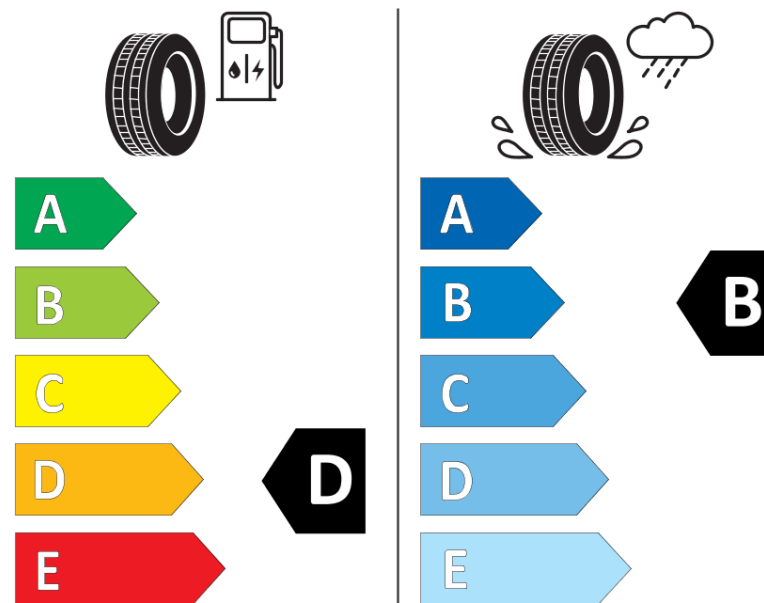

Produktinformationsblad

Förordning (EU) 2020/740

Varumärke	MICHELIN
Produktnamn	ALPIN 6
artikelnummer	366911
Dimension	205/45R17
Belastningskod	88
Hastighetskod	H
klass energieffektivitet	D
klass våtgrepp	B
klass utvändigt bullerljud	A
värde utvändigt bullerljud	69 dB
Snögreppsmärkning	Ja
Isgreppsmärkning	Nej
Startdatum produktion	11/17
Slutdatum produktion	
Belastningsområde	XL
Ytterligare information	205/45 R17 88H XL TL ALPIN 6 MI

MICHELIN

366911

205/45R17 88 H

C1

2020/740