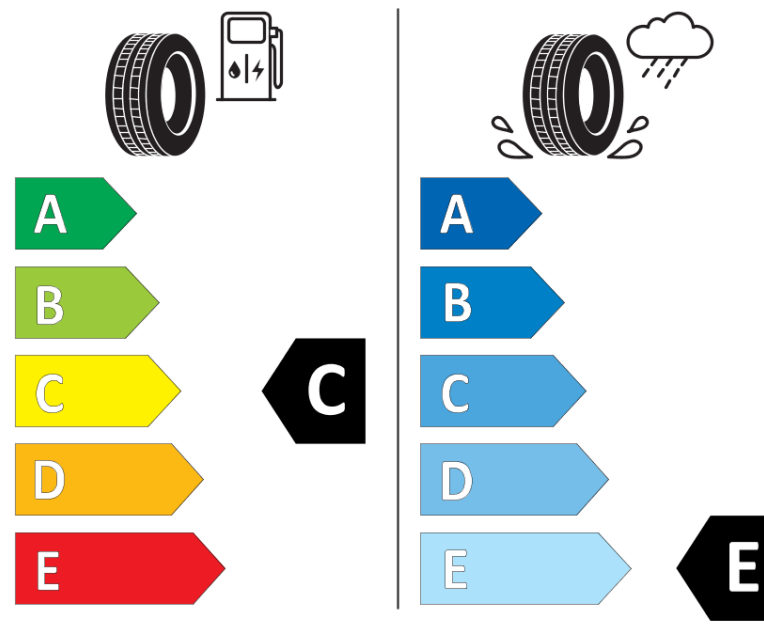

## Produktinformationsblad

Förordning (EU) 2020/740

Varumärke	MICHELIN
Produktnamn	X-ICE SNOW SUV
artikelnummer	368667
Dimension	265/65R17
Belastningskod	112
Hastighetskod	T
klass energieffektivitet	C
klass våtgrepp	E
klass utvändigt bullerljud	B
värde utvändigt bullerljud	71 dB
Snögreppsmärkning	Ja
Isgreppsmärkning	Ja *
Startdatum produktion	05/19
Slutdatum produktion	
Belastningsområde	SL
Ytterligare information	265/65 R17 112T TL X-ICE SNOW SUV MI

\* Ice tyres are specifically designed for road surfaces covered with ice and compact snow and should only be used in very severe climate conditions. Using ice tyres in less severe climate conditions could result in sub-optimal performance, in particular for wet grip, handling and wear.

MICHELIN

368667

265/65R17 112 T

C1

2020/740