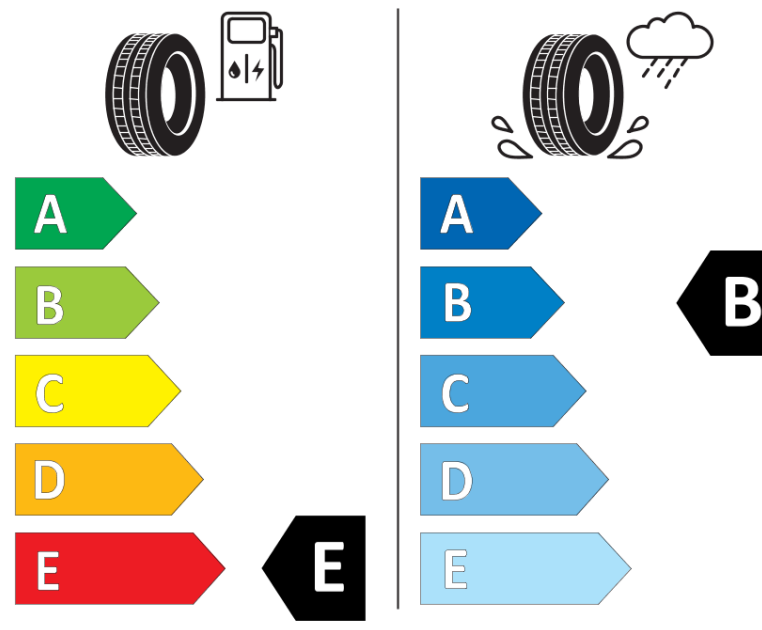

Produktinformationsblad

Förordning (EU) 2020/740

Varumärke	BFGOODRICH
Produktnamn	ALL-TERRAIN T/A KO2
artikelnummer	370749
Dimension	LT225/75R16
Belastningskod	115
Belastningskod (belastningskod vid tvillingmontering)	112
Hastighetskod	S
klass energieffektivitet	E
klass våtgrepp	B
klass utvändigt bullerljud	B
värde utvändigt bullerljud	74 dB
Snögreppsmärkning	Ja
Startdatum produktion	42/11
Slutdatum produktion	
Ytterligare information	LT225/75R16 115/112S TL ALL-TERRAIN T/A KO2 LRE RWL GO

Alternativ belastningskod vid singelmontering

Alternativ belastningskod vid tvillingmontering

Alternativ hastighetskod

ENERG

BFGOODRICH

370749

LT225/75R16 115/112 S

C2