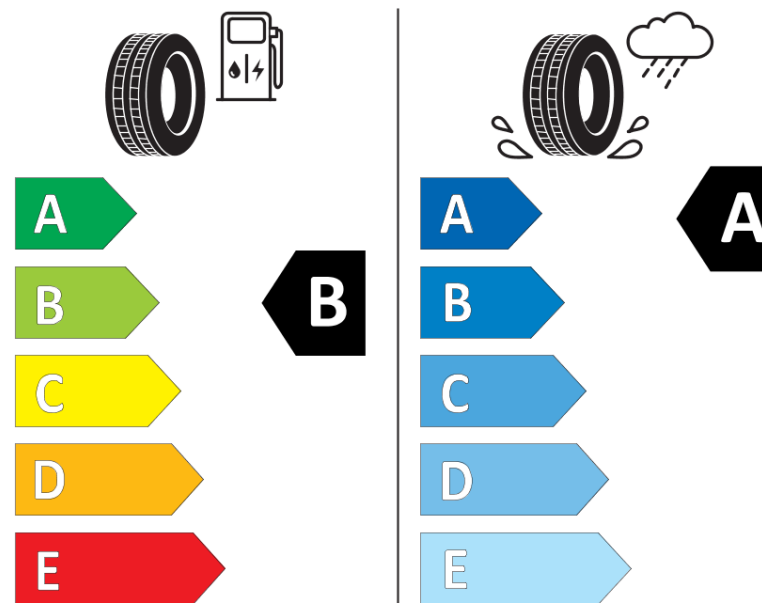

Produktinformationsblad

Förordning (EU) 2020/740

Varumärke	MICHELIN
Produktnamn	AGILIS 3
artikelnummer	371402
Dimension	215/65R16C
Belastningskod	109
Belastningskod (belastningskod vid tvillingmontering)	107
Hastighetskod	T
klass energieffektivitet	B
klass våtgrepp	A
klass utvändigt bullerljud	B
värde utvändigt bullerljud	72 dB
Snögreppsmärkning	Nej
Startdatum produktion	07/19
Slutdatum produktion	
Ytterligare information	215/65 R 16C 109/107T TL AGILIS 3 MI
Alternativ belastningskod vid singelmontering	

Alternativ belastningskod vid tvillingmontering

Alternativ hastighetskod

ENERG

MICHELIN

371402

215/65R16C 109/107 T

C2

2020/740