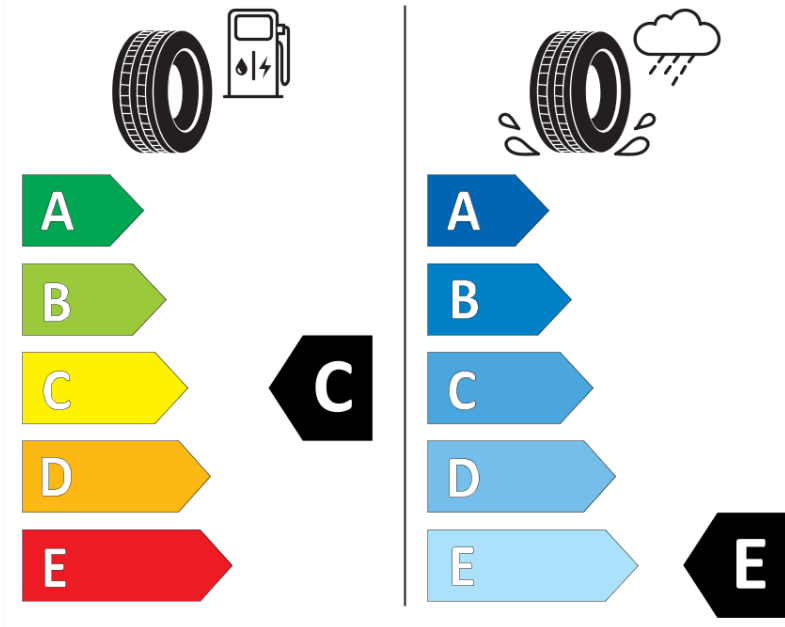

Produktinformationsblad

Förordning (EU) 2020/740

Varumärke	MICHELIN
Produktnamn	X-ICE SNOW
artikelnummer	373356
Dimension	195/60R16
Belastningskod	89
Hastighetskod	H
klass energieffektivitet	C
klass våtgrepp	E
klass utvändigt bullerljud	A
värde utvändigt bullerljud	69 dB
Snögreppsmärkning	Ja
Isgreppsmärkning	Ja *
Startdatum produktion	03/19
Slutdatum produktion	
Belastningsområde	SL
Ytterligare information	195/60 R16 89H TL X-ICE SNOW MI

* Ice tyres are specifically designed for road surfaces covered with ice and compact snow and should only be used in very severe climate conditions. Using ice tyres in less severe climate conditions could result in sub-optimal performance, in particular for wet grip, handling and wear.

ENERG

MICHELIN

373356

195/60R16 89 H

C1

2020/740