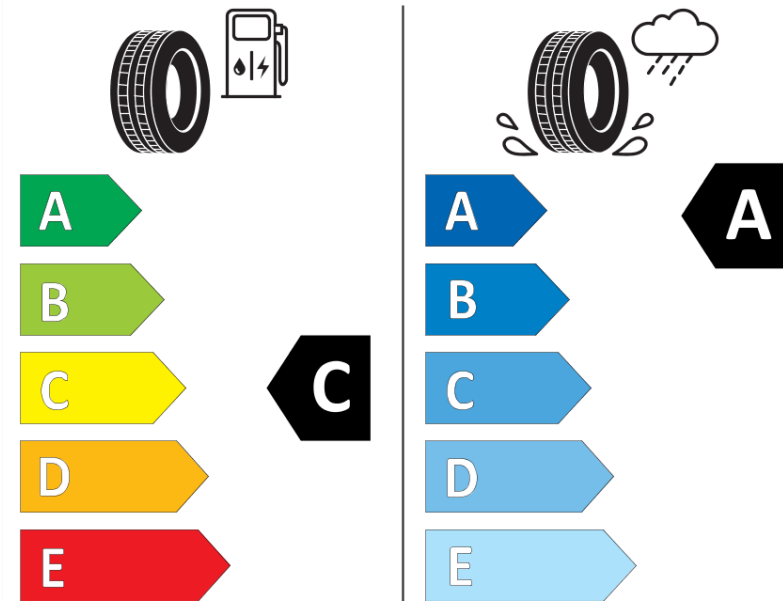

Produktinformationsblad

Förordning (EU) 2020/740

Varumärke	MICHELIN
Produktnamn	AGILIS CROSSCLIMATE
artikelnummer	380842
Dimension	195/75R16C
Belastningskod	110
Belastningskod (belastningskod vid tvillingmontering)	108
Hastighetskod	R
klass energieffektivitet	C
klass våtgrepp	A
klass utvändigt bullerljud	B
värde utvändigt bullerljud	73 dB
Snögreppsmärkning	Ja
Startdatum produktion	27/16
Slutdatum produktion	
Ytterligare information	195/75 R 16C 110/108R AGILIS CROSSCLIMATE MI
Alternativ belastningskod vid singelmontering	

Alternativ belastningskod vid tvillingmontering

Alternativ hastighetskod

ENERG

MICHELIN

380842

195/75R16C 110/108 R

C2

2020/740