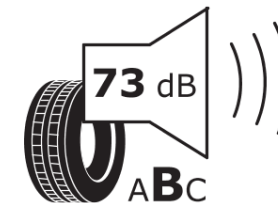

Produktinformationsblad

Förordning (EU) 2020/740

Varumärke	MICHELIN
Produktnamn	AGILIS CROSSCLIMATE
artikelnummer	380842
Dimension	195/75R16C
Belastningskod	110
Belastningskod (belastningskod vid tvillingmontering)	108
Hastighetskod	R
klass energieffektivitet	C
klass våtgrepp	A
klass utvändigt bullerljud	B
värde utvändigt bullerljud	73 dB
Snögreppsmärkning	Ja
Startdatum produktion	27/16
Slutdatum produktion	
Ytterligare information	195/75 R 16C 110/108R AGILIS CROSSCLIMATE MI
Alternativ belastningskod vid singelmontering	

Alternativ belastningskod vid tvillingmontering

Alternativ hastighetskod

ENERG

MICHELIN

380842

195/75R16C 110/108 R

C2

2020/740