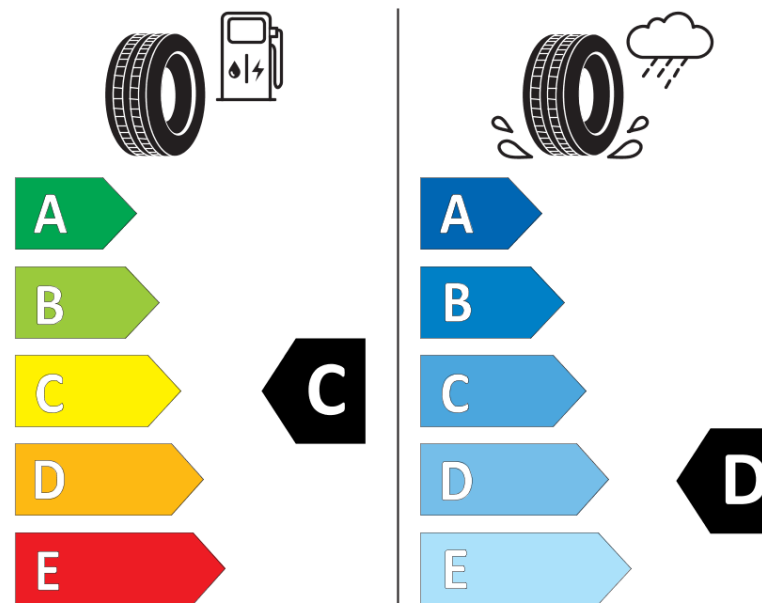

Produktinformationsblad

Förordning (EU) 2020/740

Varumärke	MICHELIN
Produktnamn	X-ICE SNOW+
artikelnummer	381162
Dimension	245/35R20
Belastningskod	95
Hastighetskod	H
klass energieffektivitet	C
klass våtgrepp	D
klass utvändigt bullerljud	A
värde utvändigt bullerljud	69 dB
Snögreppsmärkning	Ja
Isgreppsmärkning	Ja *
Startdatum produktion	48/24
Slutdatum produktion	
Belastningsområde	XL
Ytterligare information	245/35R20 95H XL X-ICE SNOW+

* Ice tyres are specifically designed for road surfaces covered with ice and compact snow and should only be used in very severe climate conditions. Using ice tyres in less severe climate conditions could result in sub-optimal performance, in particular for wet grip, handling and wear.

ENERG

MICHELIN

381162

245/35R20 95 H XL

C1