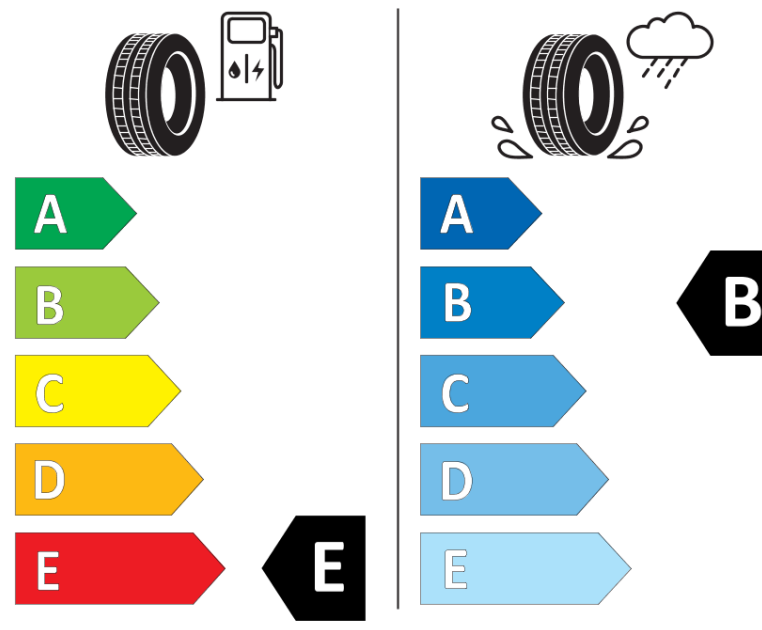

Produktinformationsblad

Förordning (EU) 2020/740

Varumärke	BFGOODRICH
Produktnamn	ALL-TERRAIN T/A KO2
artikelnummer	381987
Dimension	LT265/60R20
Belastningskod	121
Belastningskod (belastningskod vid tvillingmontering)	118
Hastighetskod	S
klass energieffektivitet	E
klass våtgrepp	B
klass utvändigt bullerljud	B
värde utvändigt bullerljud	74 dB
Snögreppsmärkning	Ja
Startdatum produktion	23/15
Slutdatum produktion	
Ytterligare information	LT265/60R20 121/118S TL ALL-TERRAIN T/A KO2 LRE RBL GO

Alternativ belastningskod vid singelmontering

Alternativ belastningskod vid tvillingmontering

Alternativ hastighetskod

ENERG

BFGOODRICH

381987

LT265/60R20 121/118 S

C2