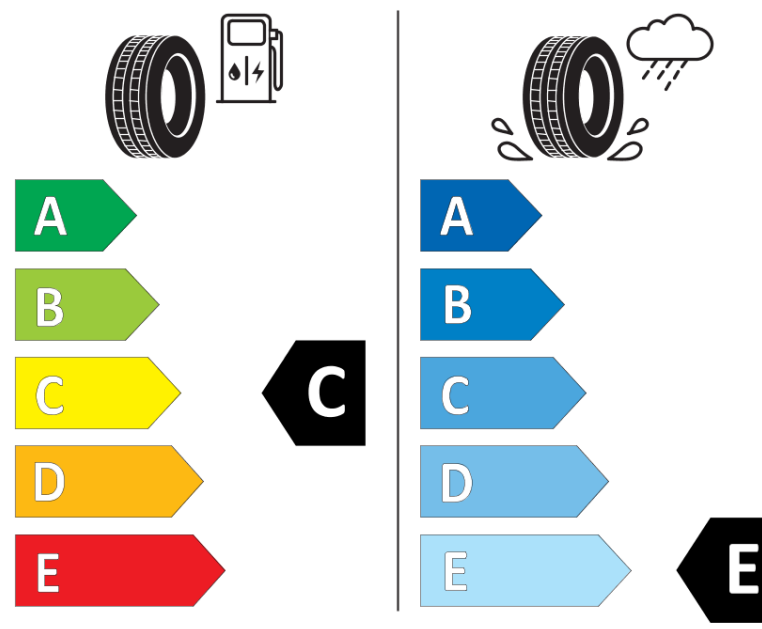

## Produktinformationsblad

Förordning (EU) 2020/740

Varumärke	MICHELIN
Produktnamn	X-ICE SNOW SUV
artikelnummer	383240
Dimension	235/60R18
Belastningskod	107
Hastighetskod	T
klass energieffektivitet	C
klass våtgrepp	E
klass utvändigt bullerljud	A
värde utvändigt bullerljud	69 dB
Snögreppsmärkning	Ja
Isgreppsmärkning	Ja *
Startdatum produktion	05/19
Slutdatum produktion	
Belastningsområde	XL
Ytterligare information	235/60 R18 107T XL TL X-ICE SNOW SUV MI

\* Ice tyres are specifically designed for road surfaces covered with ice and compact snow and should only be used in very severe climate conditions. Using ice tyres in less severe climate conditions could result in sub-optimal performance, in particular for wet grip, handling and wear.

# ENERG

MICHELIN

383240

235/60R18 107 T

C1

2020/740