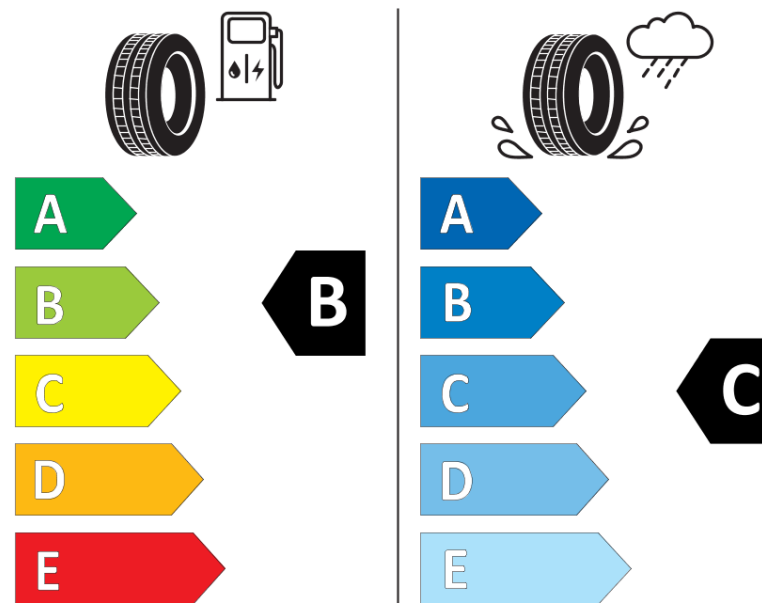

Produktinformationsblad

Förordning (EU) 2020/740

Varumärke	MICHELIN
Produktnamn	X MULTI HL T VG
artikelnummer	386822
Dimension	445/45R19.5
Belastningskod	164
Belastningskod (belastningskod vid tvillingmontering)	
Hastighetskod	J
klass energieffektivitet	B
klass våtgrepp	C
klass utvändigt bullerljud	A
värde utvändigt bullerljud	70 dB
Snögreppsmärkning	Ja
Startdatum produktion	45/20
Slutdatum produktion	
Ytterligare information	445/45R19.5 X MULTI HL T TL 164J VG MI
Alternativ belastningskod vid singelmontering	

Alternativ belastningskod vid tvillingmontering

Alternativ hastighetskod

ENERG

MICHELIN

386822

445/45R19.5 164 J

C3

2020/740