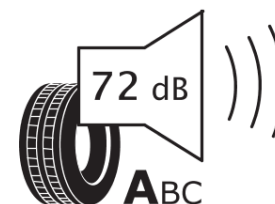

## Produktinformationsblad

Förordning (EU) 2020/740

Varumärke	MICHELIN
Produktnamn	CROSSCLIMATE 3 SPORT
artikelnummer	392960
Dimension	285/45R21
Belastningskod	113
Hastighetskod	Y
klass energieffektivitet	B
klass våtgrepp	A
klass utvändigt bullerljud	A
värde utvändigt bullerljud	72 dB
Snögreppsmärkning	Ja
Isgreppsmärkning	Nej
Startdatum produktion	09/25
Slutdatum produktion	
Belastningsområde	XL
Ytterligare information	285/45R21 113Y XL CROSSCLIMATE 3 SPORT

# ENERG

MICHELIN

392960

285/45R21 113 Y XL

C1

2020/740