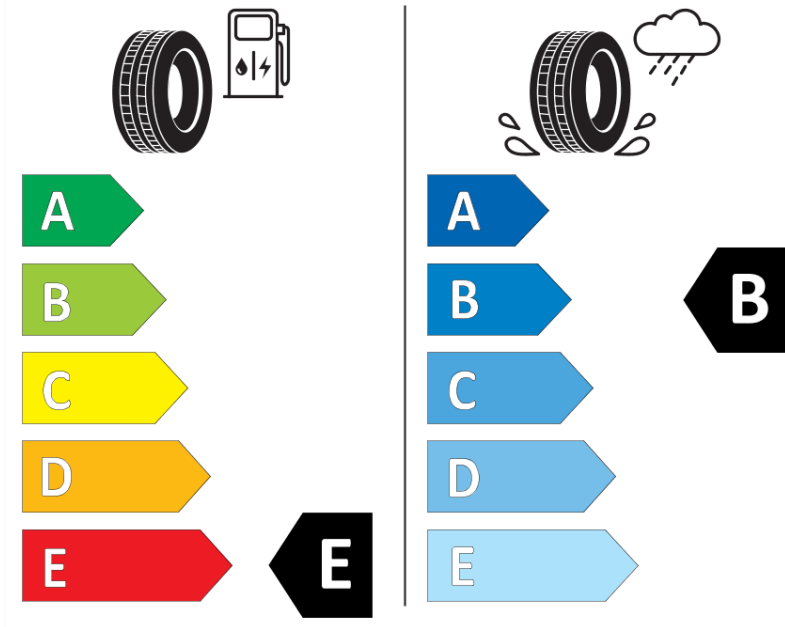

Produktinformationsblad

Förordning (EU) 2020/740

Varumärke	MICHELIN
Produktnamn	ALPIN 5
artikelnummer	393712
Dimension	205/55R16
Belastningskod	91
Hastighetskod	H
klass energieffektivitet	E
klass våtgrepp	B
klass utvändigt bullerljud	A
värde utvändigt bullerljud	68 dB
Snögreppsmärkning	Ja
Isgreppsmärkning	Nej
Startdatum produktion	14/13
Slutdatum produktion	
Belastningsområde	SL
Ytterligare information	205/55 R16 91H TL ALPIN 5 ZP MI

ENERG

MICHELIN

393712

205/55R16 91 H

C1

2020/740