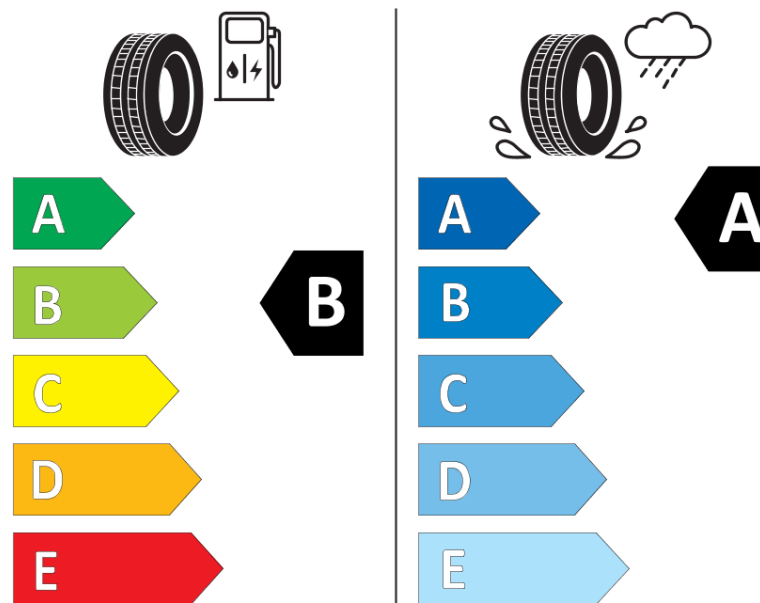

Produktinformationsblad

Förordning (EU) 2020/740

Varumärke	MICHELIN
Produktnamn	PILOT SPORT EV SS ACOUSTIC TPC
artikelnummer	397852
Dimension	285/40R22
Belastningskod	110
Hastighetskod	V
klass energieffektivitet	B
klass våtgrepp	A
klass utvändigt bullerljud	A
värde utvändigt bullerljud	71 dB
Snögreppsmärkning	Nej
Isgreppsmärkning	Nej
Startdatum produktion	22/23
Slutdatum produktion	
Belastningsområde	XL
Ytterligare information	285/40R22 110V XL TL PILOT SPORT EV SS ACOUSTIC TPC MI

ENERG

MICHELIN

397852

285/40R22 110 V XL

C1

2020/740