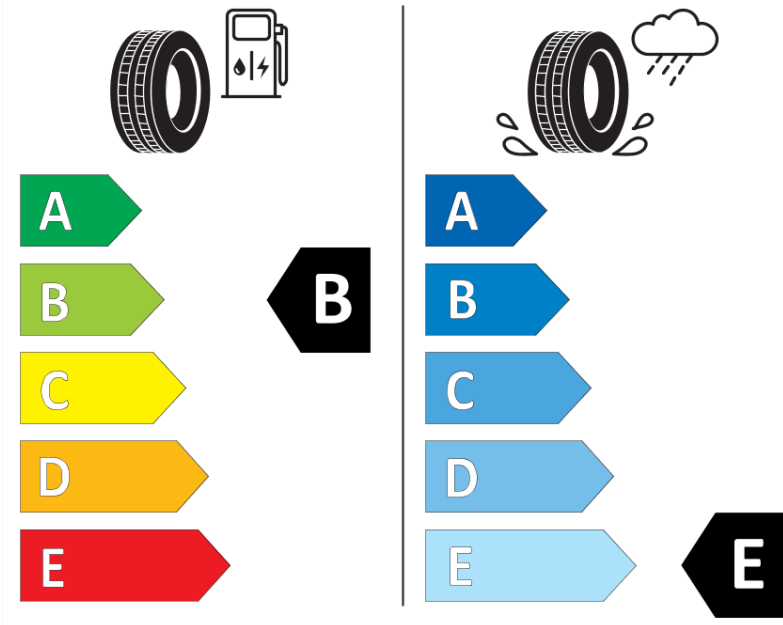

Produktinformationsblad

Förordning (EU) 2020/740

Varumärke	MICHELIN
Produktnamn	X-ICE SNOW SUV
artikelnummer	398664
Dimension	265/40R21
Belastningskod	105
Hastighetskod	H
klass energieffektivitet	B
klass våtgrepp	E
klass utvändigt bullerljud	B
värde utvändigt bullerljud	71 dB
Snögreppsmärkning	Ja
Isgreppsmärkning	Ja *
Startdatum produktion	51/20
Slutdatum produktion	
Belastningsområde	XL
Ytterligare information	265/40 R21 105H XL TL X-ICE SNOW SUV MI

* Ice tyres are specifically designed for road surfaces covered with ice and compact snow and should only be used in very severe climate conditions. Using ice tyres in less severe climate conditions could result in sub-optimal performance, in particular for wet grip, handling and wear.

ENERG

MICHELIN

398664

265/40R21 105 H XL

C1

2020/740