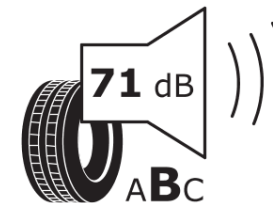

ENERG

MICHELIN

398664

265/40R21 105 H XL

C1