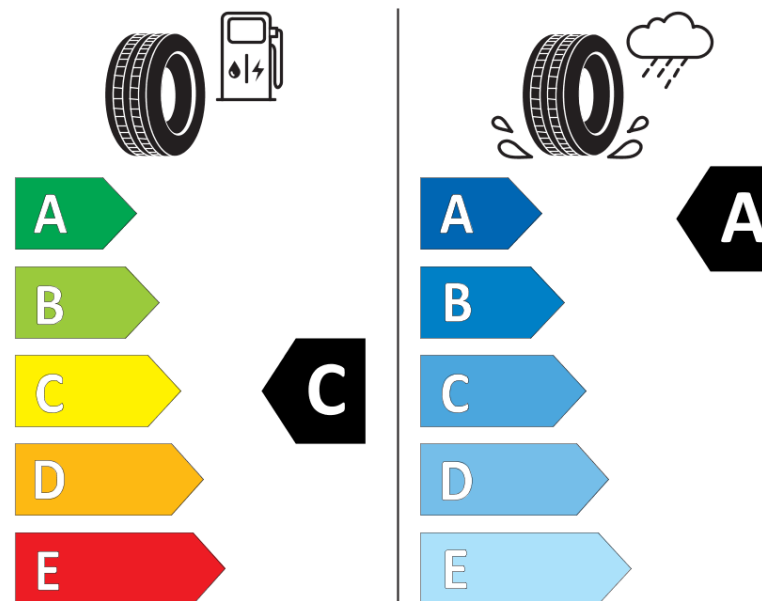

Produktinformationsblad

Förordning (EU) 2020/740

Varumärke	MICHELIN
Produktnamn	CROSSCLIMATE CAMPING
artikelnummer	400788
Dimension	225/65R16CP
Belastningskod	112
Belastningskod (belastningskod vid tvillingmontering)	110
Hastighetskod	R
klass energieffektivitet	C
klass våtgrepp	A
klass utvändigt bullerljud	A
värde utvändigt bullerljud	72 dB
Snögreppsmärkning	Ja
Startdatum produktion	15/22
Slutdatum produktion	
Ytterligare information	225/65 R16CP 112/110R TL CROSSCLIMATE CAMPING MI
Alternativ belastningskod vid singelmontering	

Alternativ belastningskod vid tvillingmontering

Alternativ hastighetskod

ENERG

MICHELIN

400788

225/65R16CP 112/110 R

C2

2020/740