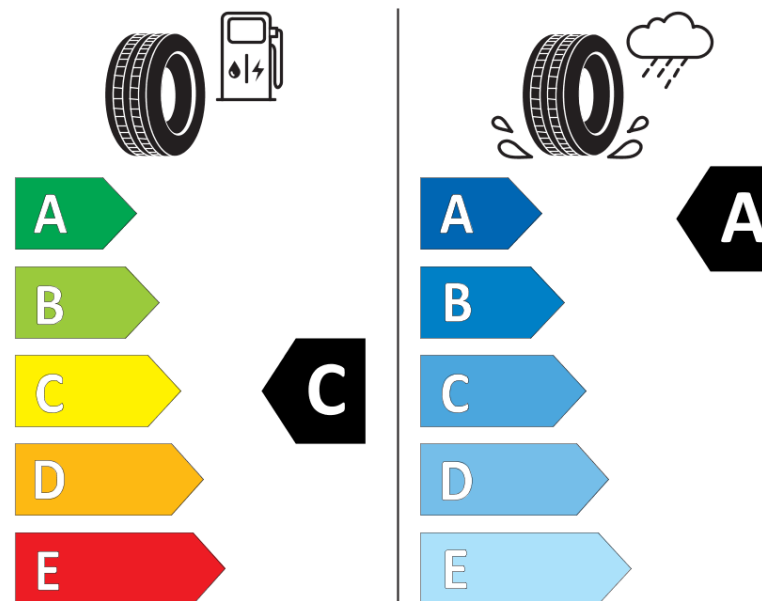

Produktinformationsblad

Förordning (EU) 2020/740

Varumärke	MICHELIN
Produktnamn	CROSSCLIMATE CAMPING
artikelnummer	403300
Dimension	195/75R16C
Belastningskod	107
Belastningskod (belastningskod vid tvillingmontering)	105
Hastighetskod	R
klass energieffektivitet	C
klass våtgrepp	A
klass utvändigt bullerljud	A
värde utvändigt bullerljud	72 dB
Snögreppsmärkning	Ja
Startdatum produktion	49/21
Slutdatum produktion	
Ytterligare information	195/75 R16CP 107/105R TL CROSSCLIMATE CAMPING MI
Alternativ belastningskod vid singelmontering	

Alternativ belastningskod vid tvillingmontering

Alternativ hastighetskod

ENERG

MICHELIN

403300

195/75R16CP 107/105 R

C2

2020/740