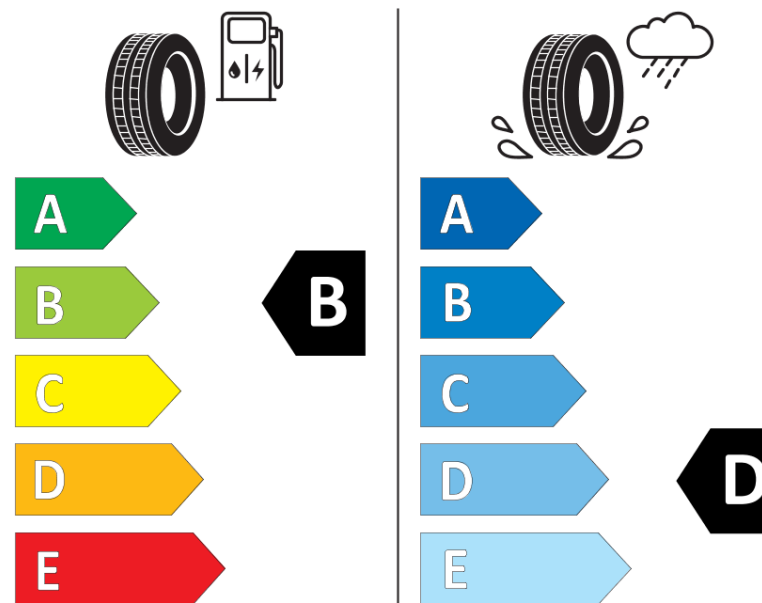

Produktinformationsblad

Förordning (EU) 2020/740

Varumärke	MICHELIN
Produktnamn	X-ICE SNOW+
artikelnummer	405723
Dimension	235/55R19
Belastningskod	105
Hastighetskod	H
klass energieffektivitet	B
klass våtgrepp	D
klass utvändigt bullerljud	A
värde utvändigt bullerljud	69 dB
Snögreppsmärkning	Ja
Isgreppsmärkning	Ja *
Startdatum produktion	48/24
Slutdatum produktion	
Belastningsområde	XL
Ytterligare information	235/55R19 105H XL TL X-ICE SNOW+ MI

* Ice tyres are specifically designed for road surfaces covered with ice and compact snow and should only be used in very severe climate conditions. Using ice tyres in less severe climate conditions could result in sub-optimal performance, in particular for wet grip, handling and wear.

ENERG

MICHELIN

405723

235/55R19 105 H XL

C1

2020/740