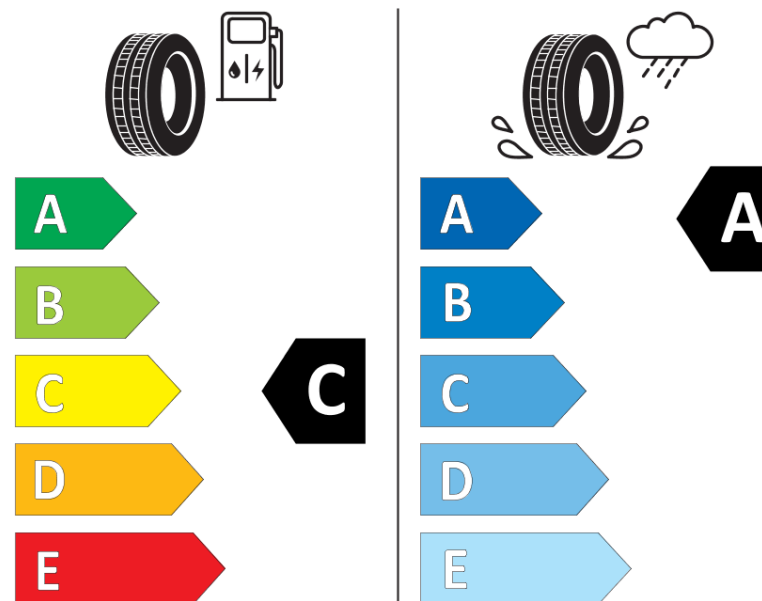

## Produktinformationsblad

Förordning (EU) 2020/740

|   |  |
|---|--|
| Varumärke   | MICHELIN                                     |
| Produktnamn   | AGILIS CROSSCLIMATE                          |
| artikelnummer   | 411190                                       |
| Dimension   | 225/55R17C                                   |
| Belastningskod  | 109  |
| Belastningskod (belastningskod vid tvillingmontering) | 107  |
| Hastighetskod   | T  |
| klass energieffektivitet                              | C  |
| klass våtgrepp  | A  |
| klass utvändigt bullerljud                            | B  |
| värde utvändigt bullerljud                            | 73 dB  |
| Snögreppsmärkning                                     | Ja   |
| Startdatum produktion                                 | 51/17  |
| Slutdatum produktion                                  |  |
| Ytterligare information                               | 225/55 R 17C 109/107T AGILIS CROSSCLIMATE MI |
| Alternativ belastningskod vid singelmontering         |  |

Alternativ belastningskod vid tvillingmontering

Alternativ hastighetskod

# ENERG

MICHELIN

411190

225/55R17C 109/107 T

C2

2020/740