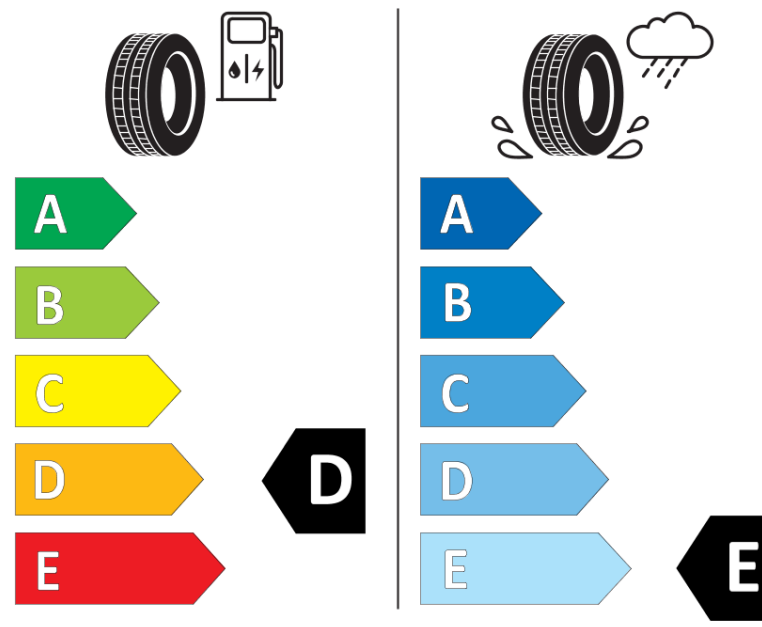

MICHELIN

412229

155/65R13 73 T

C1