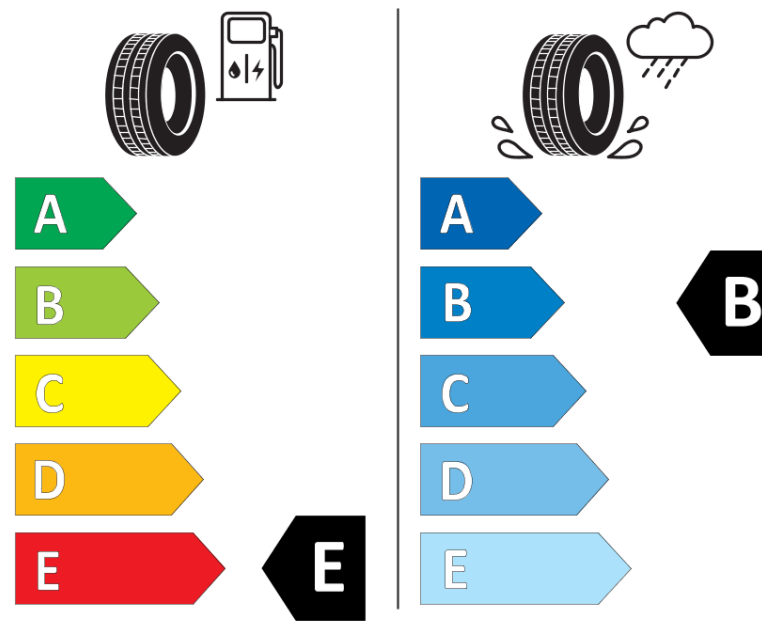

Produktinformationsblad

Förordning (EU) 2020/740

Varumärke	BFGOODRICH
Produktnamn	ALL-TERRAIN T/A KO2
artikelnummer	415223
Dimension	37X12.5R17
Belastningskod	116
Belastningskod (belastningskod vid tvillingmontering)	
Hastighetskod	R
klass energieffektivitet	E
klass våtgrepp	B
klass utvändigt bullerljud	B
värde utvändigt bullerljud	75 dB
Snögreppsmärkning	Ja
Startdatum produktion	12/17
Slutdatum produktion	
Ytterligare information	37X12.50R17LT116R TL ALL-TERRAIN T/A KO2 LRC RWL GO
Alternativ belastningskod vid singelmontering	

Alternativ belastningskod vid tvillingmontering

Alternativ hastighetskod

ENERG

BFGOODRICH

415223

37X12.5R17 116 R

C2

2020/740