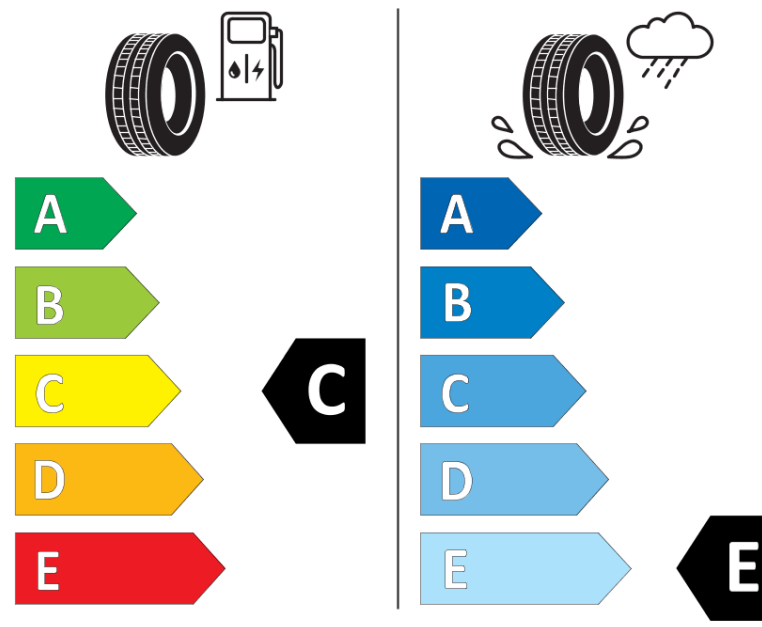

Produktinformationsblad

Förordning (EU) 2020/740

Varumärke	MICHELIN
Produktnamn	X-ICE SNOW
artikelnummer	416728
Dimension	245/45R17
Belastningskod	99
Hastighetskod	H
klass energieffektivitet	C
klass våtgrepp	E
klass utvändigt bullerljud	B
värde utvändigt bullerljud	71 dB
Snögreppsmärkning	Ja
Isgreppsmärkning	Ja *
Startdatum produktion	03/19
Slutdatum produktion	
Belastningsområde	XL
Ytterligare information	245/45 R17 99H XL TL X-ICE SNOW MI

* Ice tyres are specifically designed for road surfaces covered with ice and compact snow and should only be used in very severe climate conditions. Using ice tyres in less severe climate conditions could result in sub-optimal performance, in particular for wet grip, handling and wear.

ENERG

MICHELIN

416728

245/45R17 99 H

C1