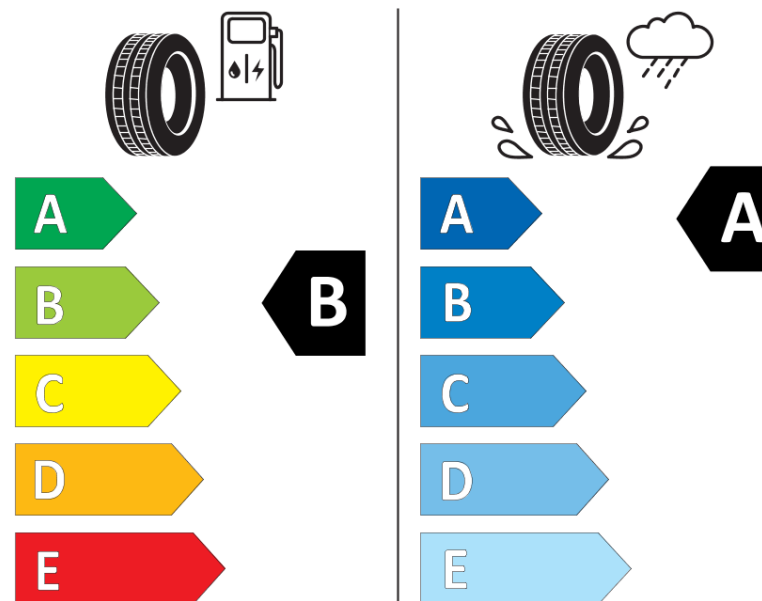

Produktinformationsblad

Förordning (EU) 2020/740

Varumärke	MICHELIN
Produktnamn	AGILIS 3
artikelnummer	421605
Dimension	205/75R16C
Belastningskod	113
Belastningskod (belastningskod vid tvillingmontering)	111
Hastighetskod	R
klass energieffektivitet	B
klass våtgrepp	A
klass utvändigt bullerljud	B
värde utvändigt bullerljud	72 dB
Snögreppsmärkning	Nej
Startdatum produktion	07/19
Slutdatum produktion	
Ytterligare information	205/75 R 16C 113/111R (110T) TL AGILIS 3 MI
Alternativ belastningskod vid singelmontering	
Alternativ belastningskod vid tvillingmontering	
Alternativ hastighetskod	

ENERG

MICHELIN

421605

205/75R16C 113/111 R

C2

2020/740