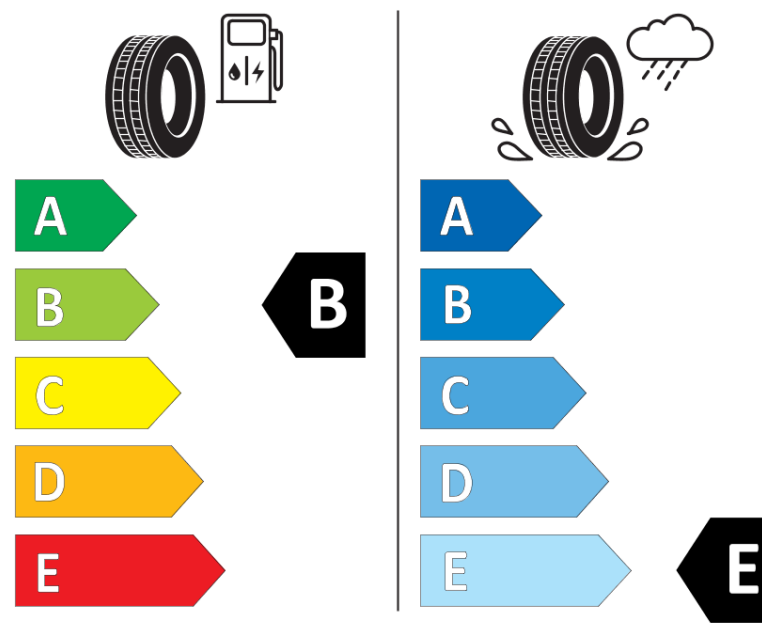

MICHELIN

423111

255/45R21 106 H XL

C1