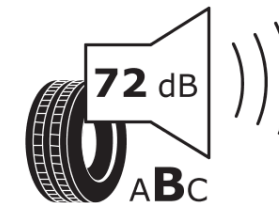

ENERG

MICHELIN

425831

255/40R21 102 Y

C1