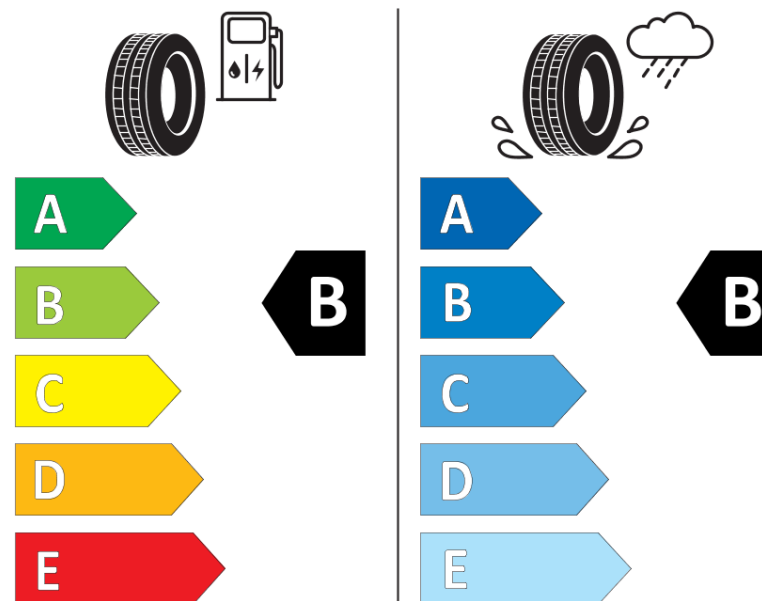

## Produktinformationsblad

Förordning (EU) 2020/740

Varumärke	MICHELIN
Produktnamn	CROSSCLIMATE 3
artikelnummer	428129
Dimension	245/45R21
Belastningskod	104
Hastighetskod	W
klass energieffektivitet	B
klass våtgrepp	B
klass utvändigt bullerljud	B
värde utvändigt bullerljud	72 dB
Snögreppsmärkning	Ja
Isgreppsmärkning	Nej
Startdatum produktion	48/24
Slutdatum produktion	
Belastningsområde	XL
Ytterligare information	245/45R21 104W XL CROSSCLIMATE 3

MICHELIN

428129

245/45R21 104 W XL

C1

2020/740