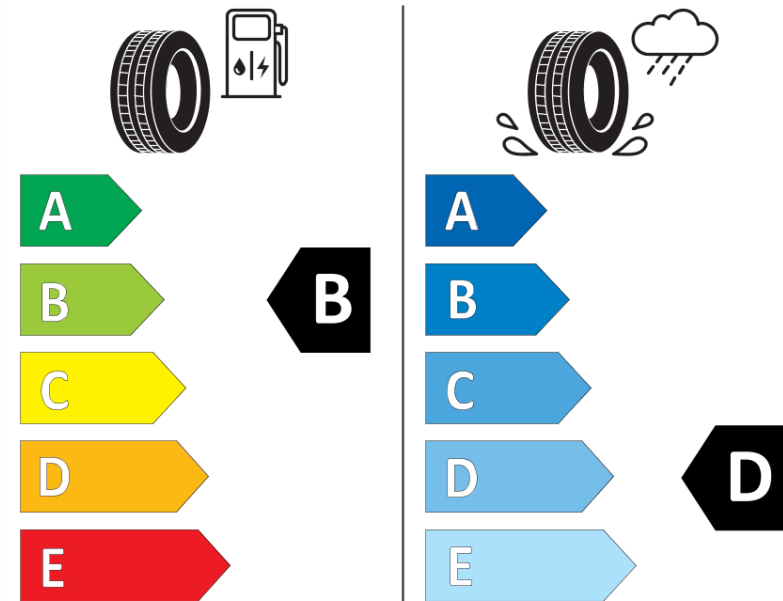

Produktinformationsblad

Förordning (EU) 2020/740

Varumärke	MICHELIN
Produktnamn	X-ICE SNOW+
artikelnummer	429660
Dimension	315/40R21
Belastningskod	115
Hastighetskod	H
klass energieffektivitet	B
klass våtgrepp	D
klass utvändigt bullerljud	A
värde utvändigt bullerljud	70 dB
Snögreppsmärkning	Ja
Isgreppsmärkning	Ja *
Startdatum produktion	36/25
Slutdatum produktion	
Belastningsområde	XL
Ytterligare information	315/40R21 115H XL X-ICE SNOW+

* Ice tyres are specifically designed for road surfaces covered with ice and compact snow and should only be used in very severe climate conditions. Using ice tyres in less severe climate conditions could result in sub-optimal performance, in particular for wet grip, handling and wear.

ENERG

MICHELIN

429660

315/40R21 115 H XL

C1

2020/740