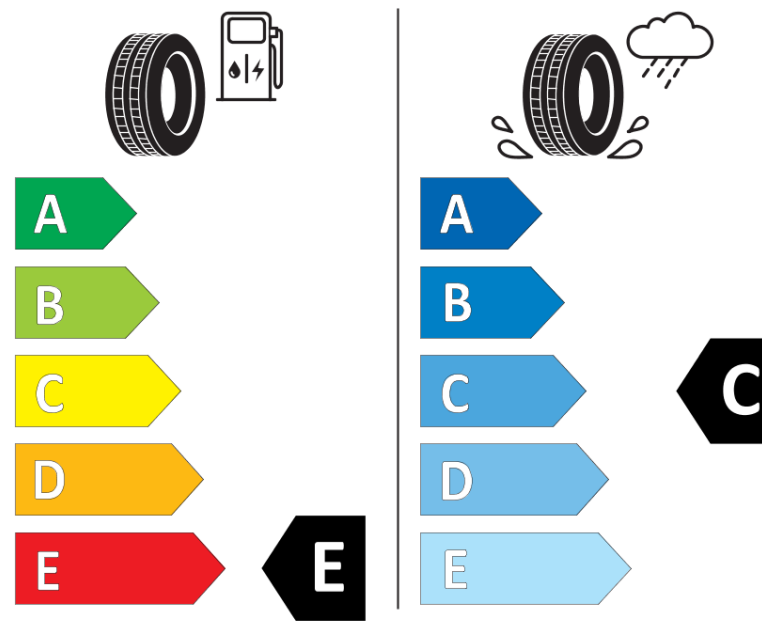

Produktinformationsblad

Förordning (EU) 2020/740

Varumärke	MICHELIN
Produktnamn	XDW ICE GRIP
artikelnummer	430299
Dimension	265/70R19.5
Belastningskod	140
Belastningskod (belastningskod vid tvillingmontering)	138
Hastighetskod	L
klass energieffektivitet	E
klass våtgrepp	C
klass utvändigt bullerljud	A
värde utvändigt bullerljud	72 dB
Snögreppsmärkning	Ja
Startdatum produktion	01/02
Slutdatum produktion	
Ytterligare information	265/70 R 19.5 XDW ICE GRIP TL 140/138L MI
Alternativ belastningskod vid singelmontering	
Alternativ belastningskod vid tvillingmontering	
Alternativ hastighetskod	

ENERG

MICHELIN

430299

265/70R19.5 140/138 L

C3