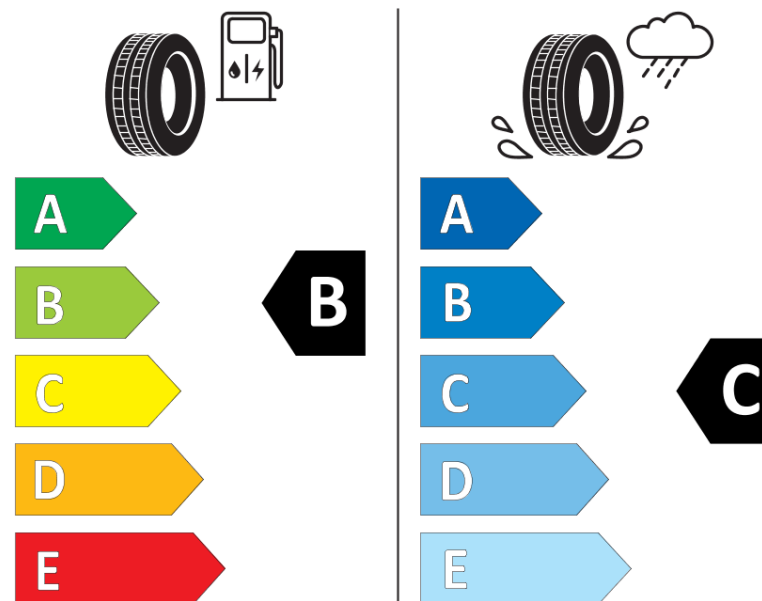

## Produktinformationsblad

Förordning (EU) 2020/740

Varumärke	MICHELIN
Produktnamn	LATITUDE TOUR HP N1
artikelnummer	432300
Dimension	265/50R19
Belastningskod	110
Hastighetskod	V
klass energieffektivitet	B
klass våtgrepp	C
klass utvändigt bullerljud	B
värde utvändigt bullerljud	71 dB
Snögreppsmärkning	Nej
Isgreppsmärkning	Nej
Startdatum produktion	35/23
Slutdatum produktion	
Belastningsområde	XL
Ytterligare information	265/50R19 110V XL LATITUDE TOUR HP N1 GRNX MI

# ENERG

MICHELIN

432300

265/50R19 110 V XL

C1

2020/740