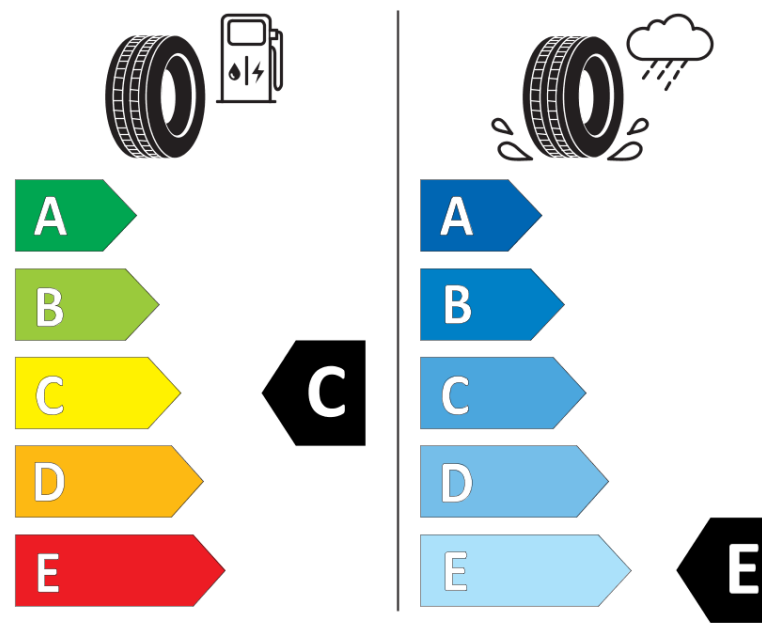

Produktinformationsblad

Förordning (EU) 2020/740

Varumärke	MICHELIN
Produktnamn	X-ICE SNOW
artikelnummer	432807
Dimension	195/55R16
Belastningskod	91
Hastighetskod	H
klass energieffektivitet	C
klass våtgrepp	E
klass utvändigt bullerljud	A
värde utvändigt bullerljud	69 dB
Snögreppsmärkning	Ja
Isgreppsmärkning	Ja *
Startdatum produktion	03/19
Slutdatum produktion	
Belastningsområde	XL
Ytterligare information	195/55 R16 91H XL TL X-ICE SNOW MI

* Ice tyres are specifically designed for road surfaces covered with ice and compact snow and should only be used in very severe climate conditions. Using ice tyres in less severe climate conditions could result in sub-optimal performance, in particular for wet grip, handling and wear.

ENERG

MICHELIN

432807

195/55R16 91 H XL

C1

2020/740