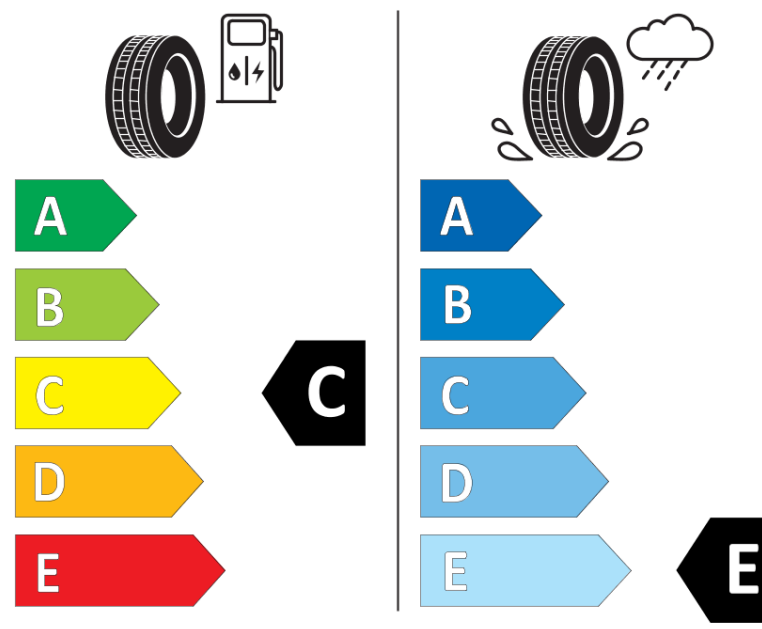

MICHELIN

437727

245/45R18 100 H XL

C1