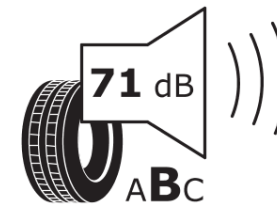

ENERG

MICHELIN

441839

245/70R17 110 T

C1