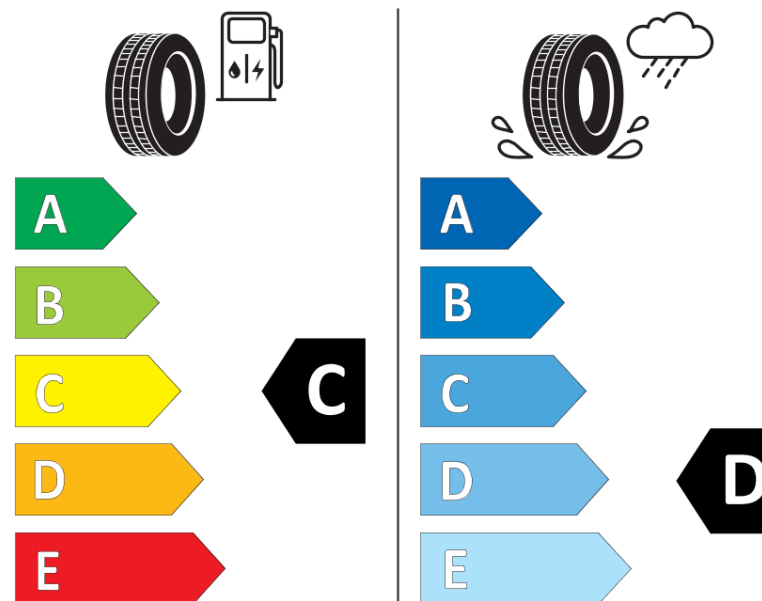

Produktinformationsblad

Förordning (EU) 2020/740

Varumärke	MICHELIN
Produktnamn	PILOT ALPIN 5 *
artikelnummer	446646
Dimension	HL275/40R20
Belastningskod	109
Hastighetskod	V
klass energieffektivitet	C
klass våtgrepp	D
klass utvändigt bullerljud	B
värde utvändigt bullerljud	71 dB
Snögreppsmärkning	Ja
Isgreppsmärkning	Nej
Startdatum produktion	21/23
Slutdatum produktion	
Belastningsområde	XL
Ytterligare information	HL275/40 R20 109V XL TL PILOT ALPIN 5 * MI

ENERG

MICHELIN

446646

HL275/40R20 109 V XL

C1