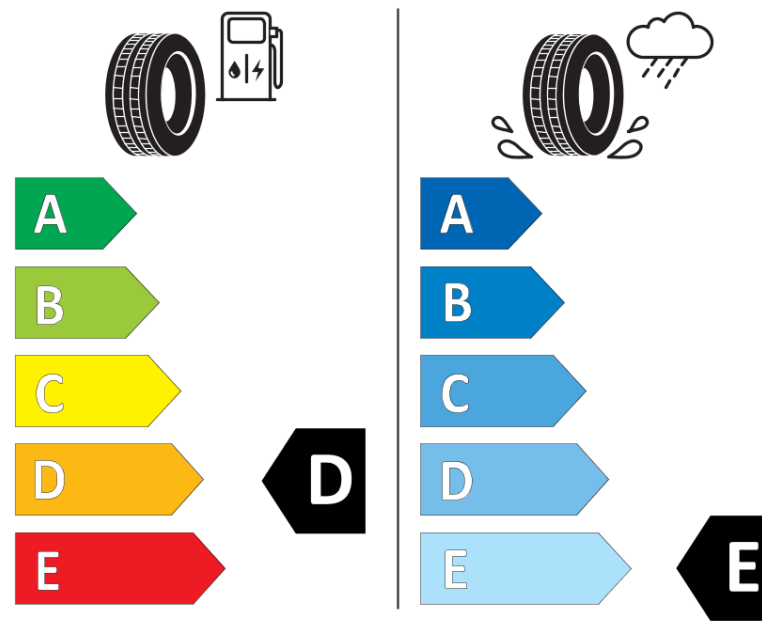

Produktinformationsblad

Förordning (EU) 2020/740

Varumärke	MICHELIN
Produktnamn	X-ICE SNOW
artikelnummer	450057
Dimension	205/50R17
Belastningskod	93
Hastighetskod	H
klass energieffektivitet	D
klass våtgrepp	E
klass utvändigt bullerljud	A
värde utvändigt bullerljud	69 dB
Snögreppsmärkning	Ja
Isgreppsmärkning	Ja *
Startdatum produktion	03/19
Slutdatum produktion	
Belastningsområde	XL
Ytterligare information	205/50 R17 93H XL TL X-ICE SNOW MI

* Ice tyres are specifically designed for road surfaces covered with ice and compact snow and should only be used in very severe climate conditions. Using ice tyres in less severe climate conditions could result in sub-optimal performance, in particular for wet grip, handling and wear.

ENERG

MICHELIN

450057

205/50R17 93 H

C1

2020/740