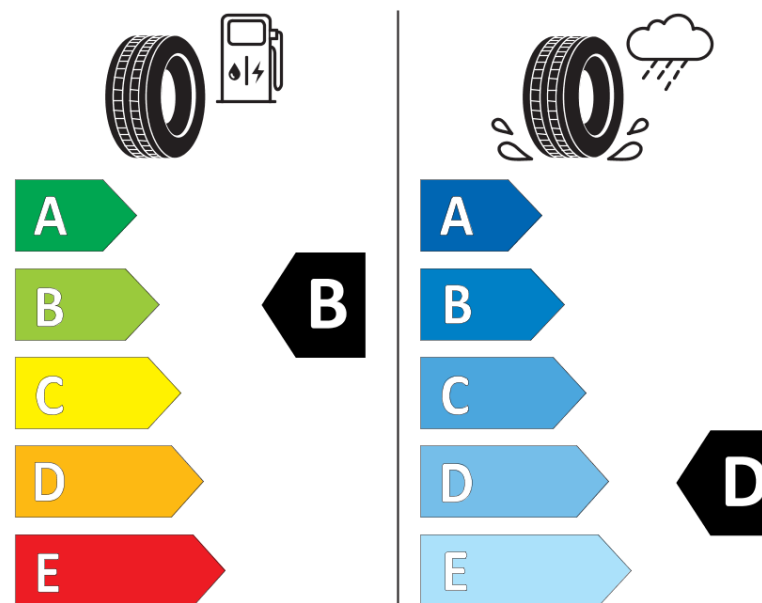

Produktinformationsblad

Förordning (EU) 2020/740

Varumärke	MICHELIN
Produktnamn	X-ICE SNOW+
artikelnummer	453121
Dimension	245/45R19
Belastningskod	102
Hastighetskod	H
klass energieffektivitet	B
klass våtgrepp	D
klass utvändigt bullerljud	A
värde utvändigt bullerljud	69 dB
Snögreppsmärkning	Ja
Isgreppsmärkning	Ja *
Startdatum produktion	48/24
Slutdatum produktion	
Belastningsområde	XL
Ytterligare information	245/45R19 102H XL X-ICE SNOW+

* Ice tyres are specifically designed for road surfaces covered with ice and compact snow and should only be used in very severe climate conditions. Using ice tyres in less severe climate conditions could result in sub-optimal performance, in particular for wet grip, handling and wear.

ENERG

MICHELIN

453121

245/45R19 102 H XL

C1