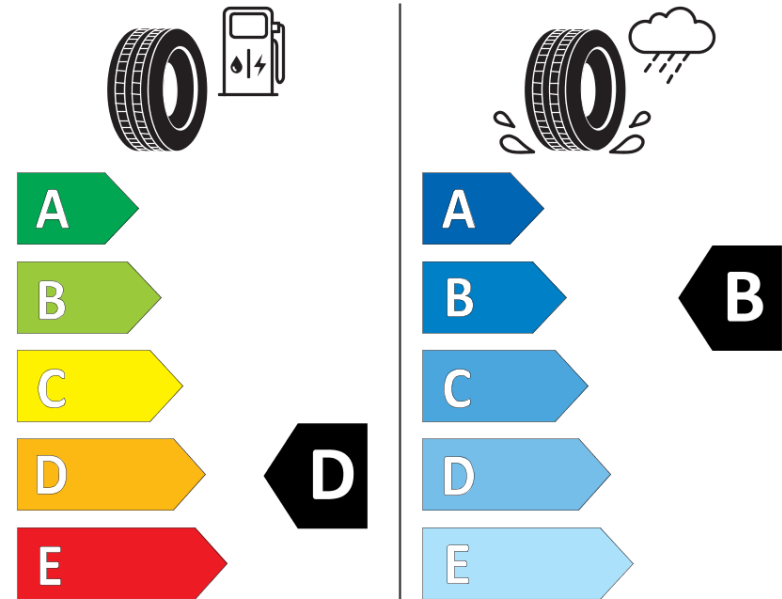

Produktinformationsblad

Förordning (EU) 2020/740

Varumärke	MICHELIN
Produktnamn	PILOT SPORT PS2 MO
artikelnummer	454285
Dimension	245/35ZR18
Belastningskod	92
Hastighetskod	Y
klass energieffektivitet	D
klass våtgrepp	B
klass utvändigt bullerljud	B
värde utvändigt bullerljud	70 dB
Snögreppsmärkning	Nej
Isgreppsmärkning	Nej
Startdatum produktion	36/06
Slutdatum produktion	
Belastningsområde	XL
Ytterligare information	245/35 ZR18 92Y EXTRA LOAD TL PILOT SPORT PS2 MO MI

ENERG

MICHELIN

454285

245/35R18 92 Y XL

C1

2020/740