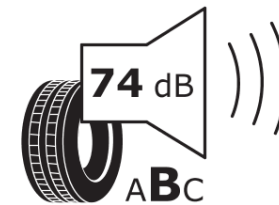

## Produktinformationsblad

Förordning (EU) 2020/740

Varumärke	<b>MICHELIN</b>
Produktnamn	<b>PILOT SUPER SPORT</b>
artikelnummer	<b>456910</b>
Dimension	<b>295/35ZR19</b>
Belastningskod	<b>100</b>
Hastighetskod	<b>(Y)</b>
klass energieffektivitet	<b>D</b>
klass våtgrepp	<b>C</b>
klass utvändigt bullerljud	<b>B</b>
värde utvändigt bullerljud	<b>74 dB</b>
Snögreppsmärkning	<b>Nej</b>
Isgreppsmärkning	<b>Nej</b>
Startdatum produktion	<b>41/14</b>
Slutdatum produktion	
Belastningsområde	<b>SL</b>
Ytterligare information	<b>295/35 ZR19 (100Y) TL PILOT SUPER SPORT MI</b>

# ENERG

**MICHELIN**

456910

295/35ZR19 (100Y)

C1

2020/740