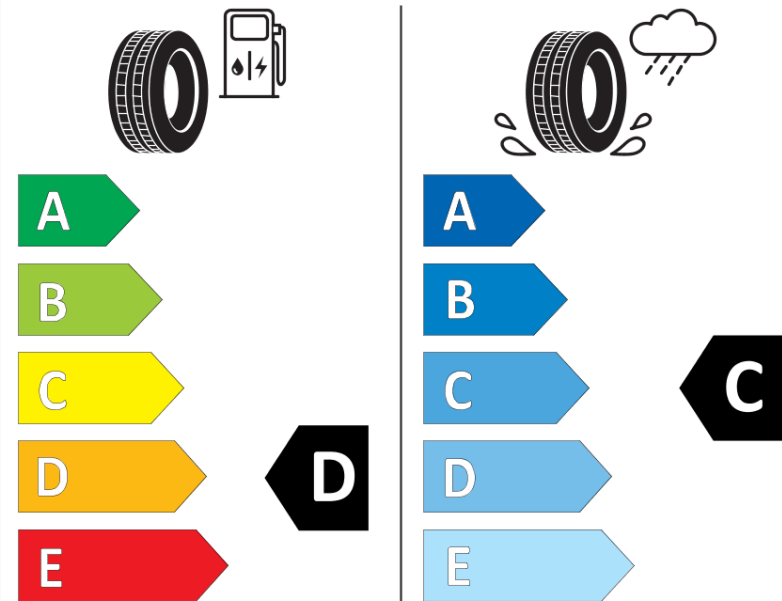

## Produktinformationsblad

Förordning (EU) 2020/740

Varumärke	<b>MICHELIN</b>
Produktnamn	<b>PILOT SUPER SPORT</b>
artikelnummer	<b>456910</b>
Dimension	<b>295/35ZR19</b>
Belastningskod	<b>100</b>
Hastighetskod	<b>(Y)</b>
klass energieffektivitet	<b>D</b>
klass våtgrepp	<b>C</b>
klass utvändigt bullerljud	<b>B</b>
värde utvändigt bullerljud	<b>74 dB</b>
Snögreppsmärkning	<b>Nej</b>
Isgreppsmärkning	<b>Nej</b>
Startdatum produktion	<b>41/14</b>
Slutdatum produktion	
Belastningsområde	<b>SL</b>
Ytterligare information	<b>295/35 ZR19 (100Y) TL PILOT SUPER SPORT MI</b>

# ENERG

**MICHELIN**

456910

295/35ZR19 (100Y)

C1

2020/740