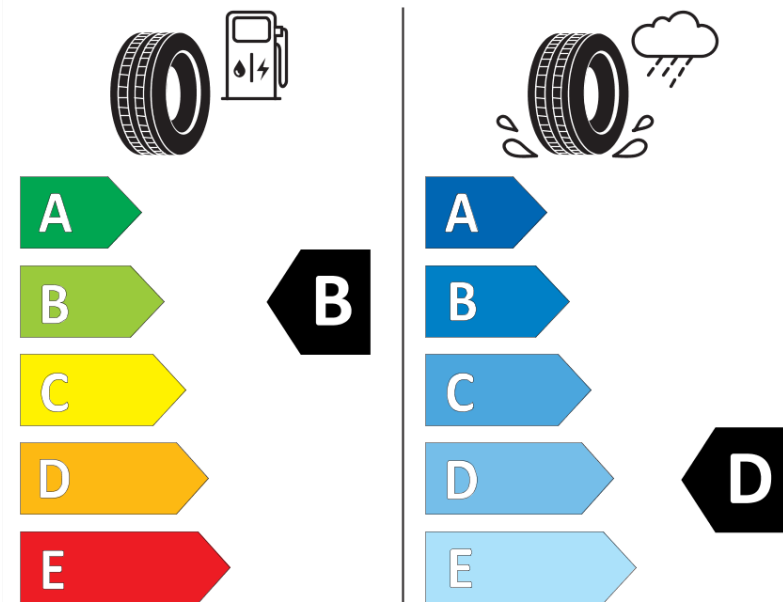

Produktinformationsblad

Förordning (EU) 2020/740

Varumärke	MICHELIN
Produktnamn	X-ICE SNOW+
artikelnummer	459937
Dimension	235/60R18
Belastningskod	107
Hastighetskod	H
klass energieffektivitet	B
klass våtgrepp	D
klass utvändigt bullerljud	A
värde utvändigt bullerljud	69 dB
Snögreppsmärkning	Ja
Isgreppsmärkning	Ja *
Startdatum produktion	48/24
Slutdatum produktion	
Belastningsområde	XL
Ytterligare information	235/60R18 107H XL X-ICE SNOW+

* Ice tyres are specifically designed for road surfaces covered with ice and compact snow and should only be used in very severe climate conditions. Using ice tyres in less severe climate conditions could result in sub-optimal performance, in particular for wet grip, handling and wear.

ENERG

MICHELIN

459937

235/60R18 107 H XL

C1

2020/740