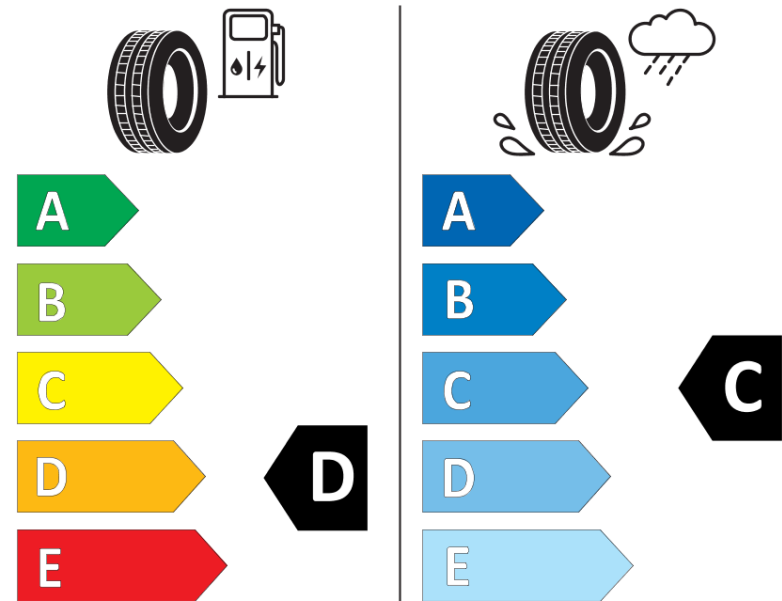

Produktinformationsblad

Förordning (EU) 2020/740

Varumärke	MICHELIN
Produktnamn	PILOT SPORT CUP 2 CNT
artikelnummer	463611
Dimension	285/35ZR19
Belastningskod	103
Hastighetskod	(Y)
klass energieffektivitet	D
klass våtgrepp	C
klass utvändigt bullerljud	B
värde utvändigt bullerljud	74 dB
Snögreppsmärkning	Nej
Isgreppsmärkning	Nej
Startdatum produktion	04/19
Slutdatum produktion	
Belastningsområde	XL
Ytterligare information	285/35 ZR19 (103Y) XL PILOT SPORT CUP 2 CONNECT MI

ENERG

MICHELIN

463611

285/35ZR19 (103Y) XL

C1

2020/740