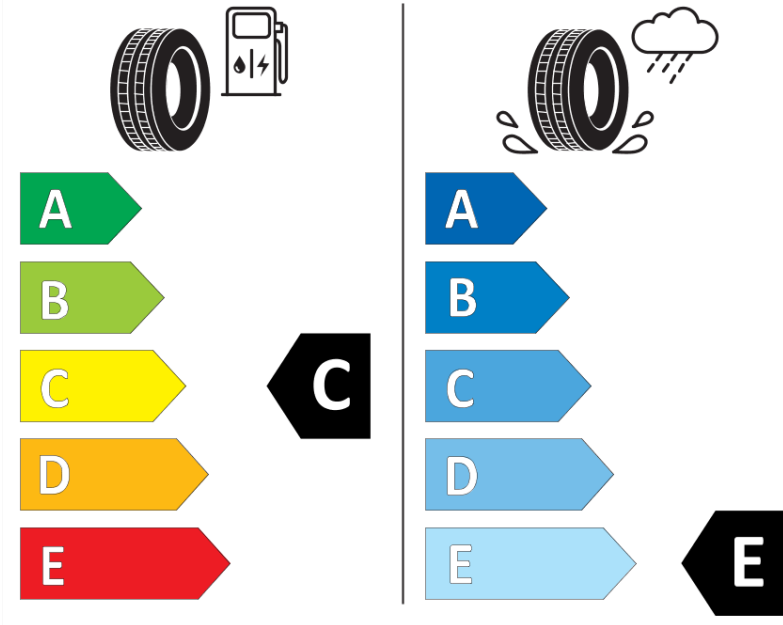

Produktinformationsblad

Förordning (EU) 2020/740

Varumärke	MICHELIN
Produktnamn	X-ICE SNOW SUV
artikelnummer	463690
Dimension	235/50R20
Belastningskod	104
Hastighetskod	T
klass energieffektivitet	C
klass våtgrepp	E
klass utvändigt bullerljud	A
värde utvändigt bullerljud	69 dB
Snögreppsmärkning	Ja
Isgreppsmärkning	Ja *
Startdatum produktion	05/19
Slutdatum produktion	
Belastningsområde	XL
Ytterligare information	235/50 R20 104T XL TL X-ICE SNOW SUV MI

* Ice tyres are specifically designed for road surfaces covered with ice and compact snow and should only be used in very severe climate conditions. Using ice tyres in less severe climate conditions could result in sub-optimal performance, in particular for wet grip, handling and wear.

ENERG

MICHELIN

463690

235/50R20 104 T

C1