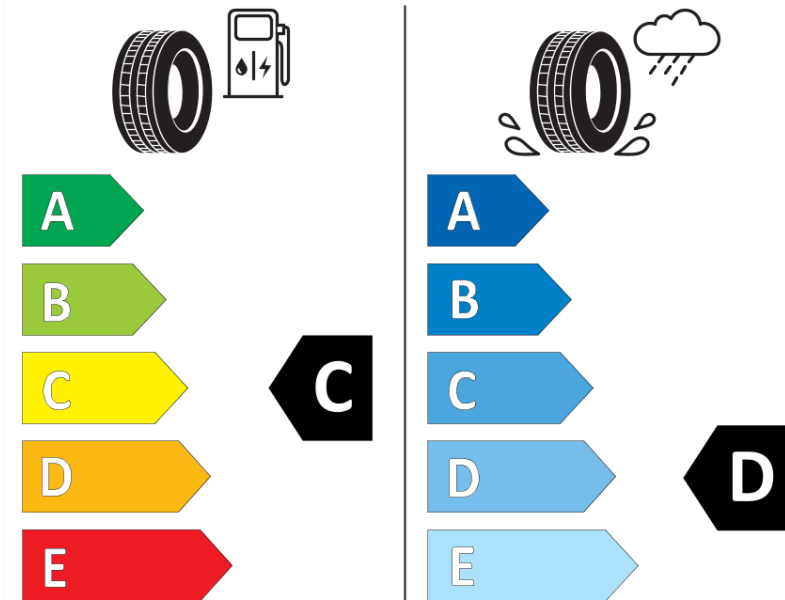

## Produktinformationsblad

Förordning (EU) 2020/740

Varumärke	MICHELIN
Produktnamn	PILOT ALPIN 5 MO1
artikelnummer	472792
Dimension	265/35R20
Belastningskod	99
Hastighetskod	V
klass energieffektivitet	C
klass våtgrepp	D
klass utvändigt bullerljud	B
värde utvändigt bullerljud	71 dB
Snögreppsmärkning	Ja
Isgreppsmärkning	Nej
Startdatum produktion	14/22
Slutdatum produktion	
Belastningsområde	XL
Ytterligare information	265/35 R20 99V XL TL PILOT ALPIN 5 MO1 MI

# ENERG

MICHELIN

472792

265/35R20 99 V XL

C1

2020/740