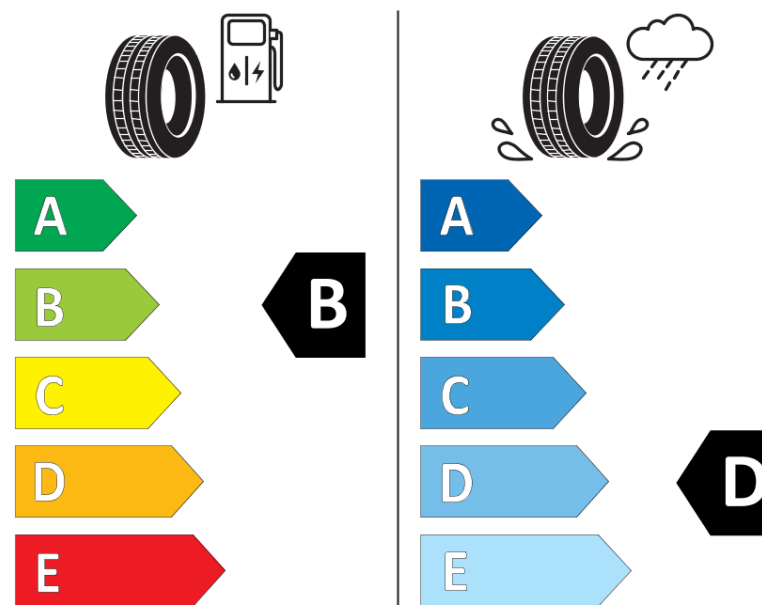

Produktinformationsblad

Förordning (EU) 2020/740

Varumärke	MICHELIN
Produktnamn	X-ICE SNOW+
artikelnummer	476577
Dimension	285/35R22
Belastningskod	106
Hastighetskod	H
klass energieffektivitet	B
klass våtgrepp	D
klass utvändigt bullerljud	A
värde utvändigt bullerljud	70 dB
Snögreppsmärkning	Ja
Isgreppsmärkning	Ja *
Startdatum produktion	48/24
Slutdatum produktion	
Belastningsområde	XL
Ytterligare information	285/35R22 106H XL X-ICE SNOW+

* Ice tyres are specifically designed for road surfaces covered with ice and compact snow and should only be used in very severe climate conditions. Using ice tyres in less severe climate conditions could result in sub-optimal performance, in particular for wet grip, handling and wear.

ENERG

MICHELIN

476577

285/35R22 106 H XL

C1