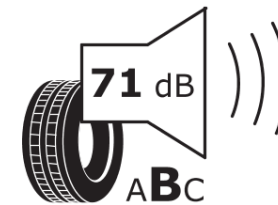

Produktinformationsblad

Förordning (EU) 2020/740

Varumärke	MICHELIN
Produktnamn	CROSSCLIMATE 2
artikelnummer	479094
Dimension	225/55R16
Belastningskod	95
Hastighetskod	W
klass energieffektivitet	C
klass våtgrepp	B
klass utvändigt bullerljud	B
värde utvändigt bullerljud	71 dB
Snögreppsmärkning	Ja
Isgreppsmärkning	Nej
Startdatum produktion	42/19
Slutdatum produktion	
Belastningsområde	SL
Ytterligare information	225/55 R16 95W TL CROSSCLIMATE 2 MI

ENERG

MICHELIN

479094

225/55R16 95 W

C1

2020/740