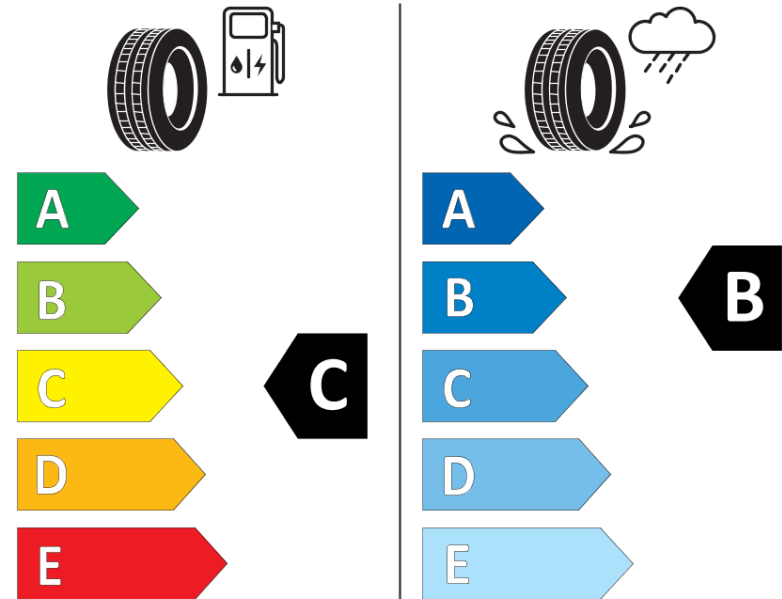

Produktinformationsblad

Förordning (EU) 2020/740

Varumärke	MICHELIN
Produktnamn	CROSSCLIMATE 2
artikelnummer	479094
Dimension	225/55R16
Belastningskod	95
Hastighetskod	W
klass energieffektivitet	C
klass våtgrepp	B
klass utvändigt bullerljud	B
värde utvändigt bullerljud	71 dB
Snögreppsmärkning	Ja
Isgreppsmärkning	Nej
Startdatum produktion	42/19
Slutdatum produktion	
Belastningsområde	SL
Ytterligare information	225/55 R16 95W TL CROSSCLIMATE 2 MI

ENERG

MICHELIN

479094

225/55R16 95 W

C1