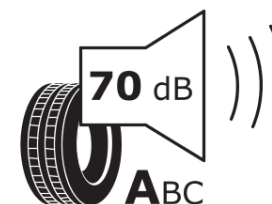

ENERG

MICHELIN

483453

255/50R19 107 W

C1