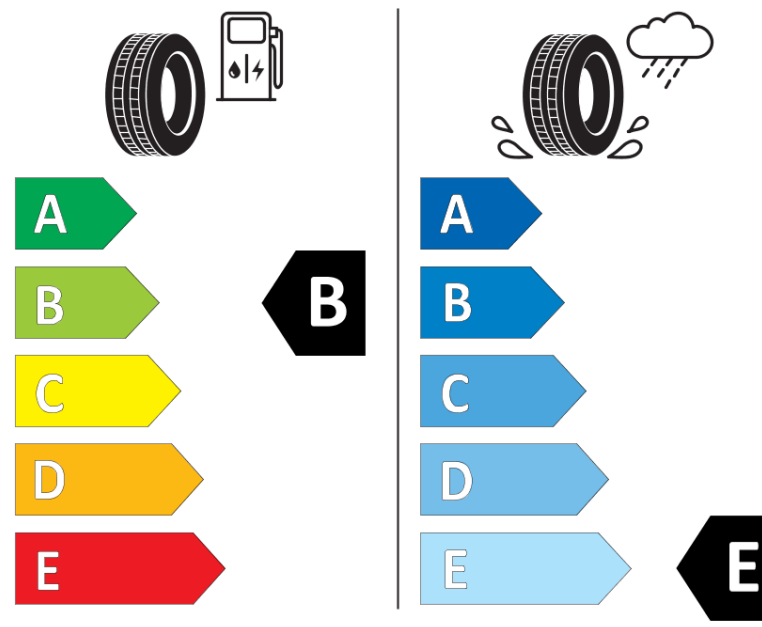

Produktinformationsblad

Förordning (EU) 2020/740

Varumärke	MICHELIN
Produktnamn	X-ICE SNOW SUV
artikelnummer	484786
Dimension	285/45R22
Belastningskod	114
Hastighetskod	T
klass energieffektivitet	B
klass våtgrepp	E
klass utvändigt bullerljud	A
värde utvändigt bullerljud	71 dB
Snögreppsmärkning	Ja
Isgreppsmärkning	Ja *
Startdatum produktion	05/19
Slutdatum produktion	
Belastningsområde	XL
Ytterligare information	285/45 R22 114T XL TL X-ICE SNOW SUV MI

* Ice tyres are specifically designed for road surfaces covered with ice and compact snow and should only be used in very severe climate conditions. Using ice tyres in less severe climate conditions could result in sub-optimal performance, in particular for wet grip, handling and wear.

ENERG

MICHELIN

484786

285/45R22 114 T

C1

2020/740