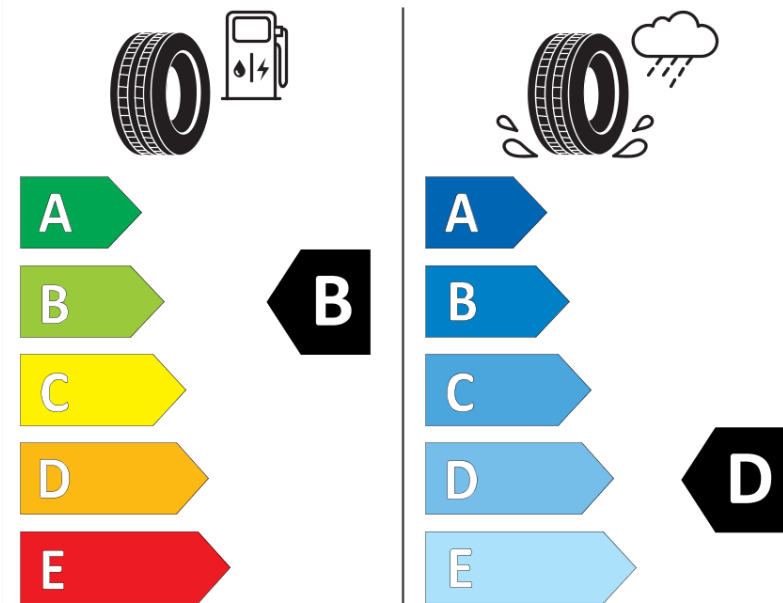

Produktinformationsblad

Förordning (EU) 2020/740

Varumärke	MICHELIN
Produktnamn	X-ICE SNOW+
artikelnummer	485011
Dimension	215/60R17
Belastningskod	100
Hastighetskod	H
klass energieffektivitet	B
klass våtgrepp	D
klass utvändigt bullerljud	A
värde utvändigt bullerljud	69 dB
Snögreppsmärkning	Ja
Isgreppsmärkning	Ja *
Startdatum produktion	36/25
Slutdatum produktion	
Belastningsområde	XL
Ytterligare information	215/60R17 100H XL X-ICE SNOW+

* Ice tyres are specifically designed for road surfaces covered with ice and compact snow and should only be used in very severe climate conditions. Using ice tyres in less severe climate conditions could result in sub-optimal performance, in particular for wet grip, handling and wear.

ENERG

MICHELIN

485011

215/60R17 100 H XL

C1

2020/740