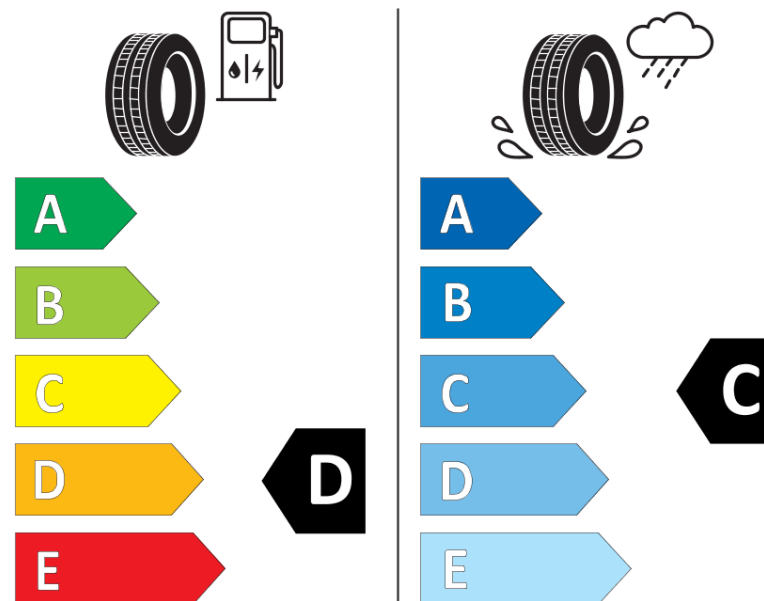

Produktinformationsblad

Förordning (EU) 2020/740

Varumärke	MICHELIN
Produktnamn	LATITUDE ALPIN LA2
artikelnummer	485370
Dimension	275/40R20
Belastningskod	106
Hastighetskod	V
klass energieffektivitet	D
klass våtgrepp	C
klass utvändigt bullerljud	B
värde utvändigt bullerljud	72 dB
Snögreppsmärkning	Ja
Isgreppsmärkning	Nej
Startdatum produktion	38/11
Slutdatum produktion	
Belastningsområde	XL
Ytterligare information	275/40 R20 106V XL TL LATITUDE ALPIN LA2 GRNX MI

MICHELIN

485370

275/40R20 106 V

C1

2020/740